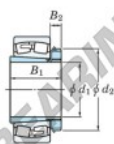

## Cuscinetti orientabili a rulli 23152RRK-H3152-JTEKT - 23152RRK-H3152-JTEKT

<https://www.123cuscinetti.ch/cuscinetti-supporti/cuscinetti-rulli/orientabili/23152rrk-h3152-jtekt>

Boundary dimensions

Bearing No.	Boundary dimensions (mm)				Basic load ratings (kN)		Limiting speeds (min <sup>-1</sup> )	
	d1	d2	B	B (mm)	Cr	C0r	Grease lub.	Oil lub.
23152RRK-H3152	240	440	144	4	2760	3850	710	940

### CARATTERISTICHE DEL PRODOTTO

Marchio	JTEKT
N° Ean13	3616060791696
Diametro interno	240 mm
Diametro esterno	440 mm
Spessore	144 mm
Velocità limite	710 rpm
Carico dinamico	2760 kN
Carico statico	3850 kN
Imballaggio	1