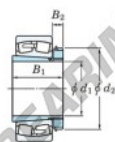

Bearing No.	Boundary dimensions (mm)				Basic load ratings (kN)		Limiting speeds (min. ⁻¹)	
	d1	d2	B	r (mm)	Cr	Cor	Grease lub.	Oil lub.
23052RHAK-H3052	240	400	104	4	1850	2720	760	1000

CARATTERISTICHE DEL PRODOTTO

Marchio	JTEKT
N° Ean13	3616060791689
Diametro interno	240 mm
Diametro esterno	400 mm
Spessore	104 mm
Velocità limite	760 rpm
Carico dinamico	1850 kN
Carico statico	2720 kN
Imballaggio	1

contatto@123cuscinetti.ch