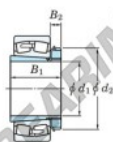

Cuscinetti orientabili a rulli
23052RHAK-H3052-JTEKT - 23052RHAK-H3052-JTEKT
<https://www.123cuscinetti.ch/cuscinetti-supporti/cuscinetti-rulli/orientabili/23052rhak-h3052-jtekt>

Boundary dimensions

CARATTERISTICHE DEL PRODOTTO

Marchio	JTEKT
N° Ean13	3616060791689
Diametro interno	240 mm
Diametro esterno	400 mm
Spessore	104 mm
Velocità limite	760 rpm
Carico dinamico	1850 kN
Carico statico	2720 kN
Imballaggio	1

contatto@123cuscinetti.ch

CRT4 de Lesquin 60 Rue Du Haut De Sainghin 59273 Fretin FRANCE