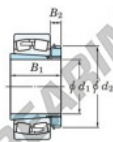

Cuscinetti orientabili a rulli
23052RHAK-H3052-JTEKT - 23052RHAK-H3052-JTEKT
<https://www.123cuscinetti.ch/cuscinetti-supporti/cuscinetti-rulli/orientabili/23052rhak-h3052-jtekt>

Boundary dimensions

CARATTERISTICHE DEL PRODOTTO

Marchio	JTEKT
N° Ean13	3616060791689
Diametro interno	240 mm
Diametro esterno	400 mm
Spessore	104 mm
Velocità limite	760 rpm
Carico dinamico	1850 kN
Carico statico	2720 kN
Imballaggio	1

contatto@123cuscinetti.ch

CRT4 de Lesquin 60 Rue Du Haut De Sainghin 59273 Fretin FRANCE