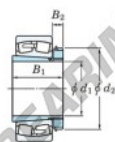

**Cuscinetti orientabili a rulli**  
**23052RHAK-H3052-JTEKT - 23052RHAK-H3052-JTEKT**  
<https://www.123cuscinetti.ch/cuscinetti-supporti/cuscinetti-rulli/orientabili/23052rhak-h3052-jtekt>

Boundary dimensions

Bearing No.	Boundary dimensions (mm)				Basic load ratings (kN)		Limiting speeds (min. 1)	
	d1	d2	B	r (mm)	Cr	Cor	Grease lub.	Oil lub.
23052RHAK-H3052	240	400	104	4	1850	2720	760	1000

**CARATTERISTICHE DEL PRODOTTO**

Marchio	JTEKT
N° Ean13	3616060791689
Diametro interno	240 mm
Diametro esterno	400 mm
Spessore	104 mm
Velocità limite	760 rpm
Carico dinamico	1850 kN
Carico statico	2720 kN
Imballaggio	1

[contatto@123cuscinetti.ch](mailto:contatto@123cuscinetti.ch)