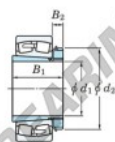

Cuscinetti orientabili a rulli
23052RHAK-H3052-JTEKT - 23052RHAK-H3052-JTEKT
<https://www.123cuscinetti.ch/cuscinetti-supporti/cuscinetti-rulli/orientabili/23052rhak-h3052-jtekt>

Boundary dimensions

CARATTERISTICHE DEL PRODOTTO

Marchio	JTEKT
N° Ean13	3616060791689
Diametro interno	240 mm
Diametro esterno	400 mm
Spessore	104 mm
Velocità limite	760 rpm
Carico dinamico	1850 kN
Carico statico	2720 kN
Imballaggio	1

contatto@123cuscinetti.ch

CRT4 de Lesquin 60 Rue Du Haut De Sainghin 59273 Fretin FRANCE