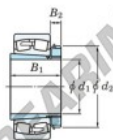

Cuscinetti orientabili a rulli
23052RHAK-H3052-JTEKT - 23052RHAK-H3052-JTEKT
<https://www.123cuscinetti.ch/cuscinetti-supporti/cuscinetti-rulli/orientabili/23052rhak-h3052-jtekt>

Boundary dimensions

CARATTERISTICHE DEL PRODOTTO

Marchio	JTEKT
N° Ean13	3616060791689
Diametro interno	240 mm
Diametro esterno	400 mm
Spessore	104 mm
Velocità limite	760 rpm
Carico dinamico	1850 kN
Carico statico	2720 kN
Imballaggio	1

contatto@123cuscinetti.ch

CRT4 de Lesquin 60 Rue Du Haut De Sainghin 59273 Fretin FRANCE