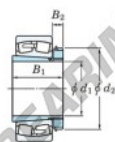

Bearing No.	Boundary dimensions (mm)				Basic load ratings (kN)		Limiting speeds (min. ⁻¹)	
	d1	B	B2	r (mm)	Cr	Cor	Grease lub.	Oil lub.
23052RHAK-H3052	240	400	104	4	1850	2720	760	1000

CARATTERISTICHE DEL PRODOTTO

Marchio	JTEKT
N° Ean13	3616060791689
Diametro interno	240 mm
Diametro esterno	400 mm
Spessore	104 mm
Velocità limite	760 rpm
Carico dinamico	1850 kN
Carico statico	2720 kN
Imballaggio	1

contatto@123cuscinetti.ch