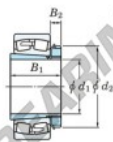

Cuscinetti orientabili a rulli
23052RHAK-H3052-JTEKT - 23052RHAK-H3052-JTEKT
<https://www.123cuscinetti.ch/cuscinetti-supporti/cuscinetti-rulli/orientabili/23052rhak-h3052-jtekt>

Boundary dimensions

Bearing No.	Boundary dimensions (mm)				Basic load ratings (kN)		Limiting speeds (min. ⁻¹)	
	d1	d2	B	r (mm)	Cr	Cor	Grease lub.	Oil lub.
23052RHAK-H3052	240	400	104	4	1850	2720	760	1000

CARATTERISTICHE DEL PRODOTTO

Marchio	JTEKT
N° Ean13	3616060791689
Diametro interno	240 mm
Diametro esterno	400 mm
Spessore	104 mm
Velocità limite	760 rpm
Carico dinamico	1850 kN
Carico statico	2720 kN
Imballaggio	1