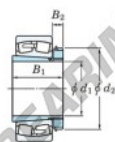

**Cuscinetti orientabili a rulli**  
**23052RHAK-H3052-JTEKT - 23052RHAK-H3052-JTEKT**  
<https://www.123cuscinetti.ch/cuscinetti-supporti/cuscinetti-rulli/orientabili/23052rhak-h3052-jtekt>

Boundary dimensions

Special roller bearings with adapter

Bearing No.	Boundary dimensions (mm)				Basic load ratings (kN)		Limiting speeds (min <sup>-1</sup> )	
	d1	B	B	r (mm)	Cr	Cor	Grease lub.	Oil lub.
23052RHAK-H3052	240	400	104	4	1850	2720	760	1000

**CARATTERISTICHE DEL PRODOTTO**

Marchio	JTEKT
N° Ean13	3616060791689
Diametro interno	240 mm
Diametro esterno	400 mm
Spessore	104 mm
Velocità limite	760 rpm
Carico dinamico	1850 kN
Carico statico	2720 kN
Imballaggio	1