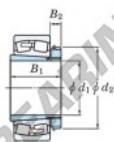

Cuscinetti orientabili a rulli 23952RK-H3925-JTEKT - 23952RK-H3925-JTEKT

<https://www.123cuscinetti.ch/cuscinetti-supporti/cuscinetti-rulli/orientabili/23952rk-h3925-jtekt>

Boundary dimensions

Bearing No.	Boundary dimensions (mm)				Basic load ratings (kN)		Limiting speeds (min ⁻¹)	
	d1	d2	B	r/min	Cr	CDP	Grease lub.	Oil lub.
23952RK-H3925	240	360	75	2.1	1140	1880	820	1100

CARATTERISTICHE DEL PRODOTTO

Marchio	JTEKT
N° Ean13	3616060791665
Diametro interno	240 mm
Diametro interno	9.449" inch
Diametro esterno	360 mm
Diametro esterno	14.173" inch
Spessore	75 mm
Spessore	2.953" inch
Velocità limite	820 rpm
Carico dinamico	1140 kN
Carico statico	1880 kN
Imballaggio	1