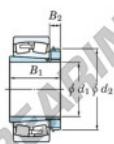

**Cuscinetti orientabili a rulli**  
**22348RHAK-H2348-JTEKT - 22348RHAK-H2348-JTEKT**  
<https://www.123cuscinetti.ch/cuscinetti-supporti/cuscinetti-rulli/orientabili/22348rhak-h2348-jtekt>

Boundary dimensions

Bearing No.	Boundary dimensions (mm)			Basic load ratings (kN)	Limiting speeds (min <sup>-1</sup> )	
	d1	d2	B		C <sub>0</sub>	C <sub>0</sub> *
22348RHAK-H2348	220	500	155	3360	4020	650

**CARATTERISTICHE DEL PRODOTTO**

Marchio	JTEKT
N° Ean13	3616060791658
Diametro interno	220 mm
Diametro esterno	500 mm
Spessore	155 mm
Velocità limite	650 rpm
Carico dinamico	3400 kN
Carico statico	3990 kN
Imballaggio	1

[contatto@123cuscinetti.ch](mailto:contatto@123cuscinetti.ch)