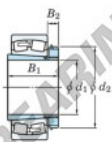

Cuscinetti orientabili a rulli
22348RHAK-H2348-JTEKT - 22348RHAK-H2348-JTEKT
<https://www.123cuscinetti.ch/cuscinetti-supporti/cuscinetti-rulli/orientabili/22348rhak-h2348-jtekt>

Boundary dimensions

Special roller bearings with adapter

Bearing No.	Boundary dimensions (mm)				Basic load ratings (kN)		Limiting speeds (min ⁻¹)	
	d1	B1	B	r (mm)	C _r	C _{0r}	Grease lub.	Oil lub.
22348RH-H2348	220	300	155	5	3360	4020	650	870

CARATTERISTICHE DEL PRODOTTO

Marchio	JTEKT
N° Ean13	3616060791658
Diametro interno	220 mm
Diametro esterno	500 mm
Spessore	155 mm
Velocità limite	650 rpm
Carico dinamico	3400 kN
Carico statico	3990 kN
Imballaggio	1

contatto@123cuscinetti.ch