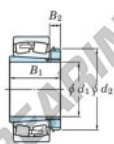

Cuscinetti orientabili a rulli
22348RHAK-H2348-JTEKT - 22348RHAK-H2348-JTEKT
<https://www.123cuscinetti.ch/cuscinetti-supporti/cuscinetti-rulli/orientabili/22348rhak-h2348-jtekt>

Boundary dimensions

Bearing No.	Boundary dimensions (mm)			r (mm)	Basic load ratings (kN)		Limiting speeds (min ⁻¹)	
	d1	d2	B		C0	C0*	Grease lub.	Oil lub.
22348RHAK-H2348	220	500	155	5	3360	4020	650	870

CARATTERISTICHE DEL PRODOTTO

Marchio	JTEKT
N° Ean13	3616060791658
Diametro interno	220 mm
Diametro esterno	500 mm
Spessore	155 mm
Velocità limite	650 rpm
Carico dinamico	3400 kN
Carico statico	3990 kN
Imballaggio	1