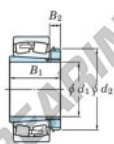

Cuscinetti orientabili a rulli
22348RHAK-H2348-JTEKT - 22348RHAK-H2348-JTEKT
<https://www.123cuscinetti.ch/cuscinetti-supporti/cuscinetti-rulli/orientabili/22348rhak-h2348-jtekt>

Boundary dimensions

| Bearing No. | Boundary dimensions (mm) | | | | Basic load ratings (kN) | | Limiting speeds (min ⁻¹) | |
|-----------------|--------------------------|-----|-----|--------|-------------------------|-----------------|--------------------------------------|----------|
| | d1 | d2 | B | r (mm) | C _r | C _{0r} | Grease lub. | Oil lub. |
| 22348RHAK-H2348 | 220 | 500 | 155 | 5 | 3360 | 4020 | 650 | 870 |

CARATTERISTICHE DEL PRODOTTO

| | |
|------------------|---------------|
| Marchio | JTEKT |
| N° Ean13 | 3616060791658 |
| Diametro interno | 220 mm |
| Diametro esterno | 500 mm |
| Spessore | 155 mm |
| Velocità limite | 650 rpm |
| Carico dinamico | 3400 kN |
| Carico statico | 3990 kN |
| Imballaggio | 1 |