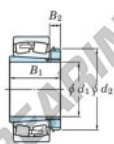

Cuscinetti orientabili a rulli
22348RHAK-H2348-JTEKT - 22348RHAK-H2348-JTEKT
<https://www.123cuscinetti.ch/cuscinetti-supporti/cuscinetti-rulli/orientabili/22348rhak-h2348-jtekt>

Boundary dimensions

Bearing No.	Boundary dimensions (mm)				Basic load ratings (kN)		Limiting speeds (min ⁻¹)	
	d1	d2	B	r (mm)	C _r	C _{0r}	Grease lub.	Oil lub.
22348RHAK-H2348	220	500	155	5	3360	4020	650	870

CARATTERISTICHE DEL PRODOTTO

Marchio	JTEKT
N° Ean13	3616060791658
Diametro interno	220 mm
Diametro esterno	500 mm
Spessore	155 mm
Velocità limite	650 rpm
Carico dinamico	3400 kN
Carico statico	3990 kN
Imballaggio	1