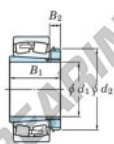

**Cuscinetti orientabili a rulli**  
**22348RHAK-H2348-JTEKT - 22348RHAK-H2348-JTEKT**  
<https://www.123cuscinetti.ch/cuscinetti-supporti/cuscinetti-rulli/orientabili/22348rhak-h2348-jtekt>

Boundary dimensions

Special roller bearings with adapter

Bearing No.	Boundary dimensions (mm)				Basic load ratings (kN)		Limiting speeds (min <sup>-1</sup> )	
	d1	B1	B	r (mm)	C <sub>r</sub>	C <sub>0r</sub>	Grease lub.	Oil lub.
22348RHAK-H2348	220	300	155	5	3360	4020	650	870

**CARATTERISTICHE DEL PRODOTTO**

Marchio	JTEKT
N° Ean13	3616060791658
Diametro interno	220 mm
Diametro esterno	500 mm
Spessore	155 mm
Velocità limite	650 rpm
Carico dinamico	3400 kN
Carico statico	3990 kN
Imballaggio	1