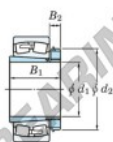

Cuscinetti orientabili a rulli
22348RHAK-H2348-JTEKT - 22348RHAK-H2348-JTEKT
<https://www.123cuscinetti.ch/cuscinetti-supporti/cuscinetti-rulli/orientabili/22348rhak-h2348-jtekt>

Boundary dimensions

Bearing No.	Boundary dimensions (mm)			Basic load ratings (kN)	Limiting speeds (min ⁻¹)	
	d1	d2	B		C ₉₀	C ₅₀
22348RHAK-H2348	220	500	155	3360	4020	650

CARATTERISTICHE DEL PRODOTTO

Marchio	JTEKT
N° Ean13	3616060791658
Diametro interno	220 mm
Diametro esterno	500 mm
Spessore	155 mm
Velocità limite	650 rpm
Carico dinamico	3400 kN
Carico statico	3990 kN
Imballaggio	1