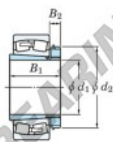

Cuscinetti orientabili a rulli
22348RHAK-H2348-JTEKT - 22348RHAK-H2348-JTEKT
<https://www.123cuscinetti.ch/cuscinetti-supporti/cuscinetti-rulli/orientabili/22348rhak-h2348-jtekt>

Boundary dimensions

CARATTERISTICHE DEL PRODOTTO

Marchio	JTEKT
N° Ean13	3616060791658
Diametro interno	220 mm
Diametro esterno	500 mm
Spessore	155 mm
Velocità limite	650 rpm
Carico dinamico	3400 kN
Carico statico	3990 kN
Imballaggio	1

contatto@123cuscinetti.ch

CRT4 de Lesquin 60 Rue Du Haut De Sainghin 59273 Fretin FRANCE