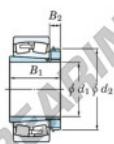

Cuscinetti orientabili a rulli
22348RHAK-H2348-JTEKT - 22348RHAK-H2348-JTEKT
<https://www.123cuscinetti.ch/cuscinetti-supporti/cuscinetti-rulli/orientabili/22348rhak-h2348-jtekt>

Boundary dimensions

Bearing No.	Boundary dimensions (mm)			Basic load ratings (kN)		Limiting speeds (min ⁻¹)	
	d1	B1	B	C _r	C _{0r}	Grease lub.	Oil lub.
22348RHAK-H2348	220	500	155	5	3360	4020	650

CARATTERISTICHE DEL PRODOTTO

Marchio	JTEKT
N° Ean13	3616060791658
Diametro interno	220 mm
Diametro esterno	500 mm
Spessore	155 mm
Velocità limite	650 rpm
Carico dinamico	3400 kN
Carico statico	3990 kN
Imballaggio	1