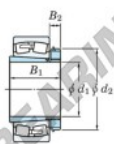

Cuscinetti orientabili a rulli
22348RHAK-H2348-JTEKT - 22348RHAK-H2348-JTEKT
<https://www.123cuscinetti.ch/cuscinetti-supporti/cuscinetti-rulli/orientabili/22348rhak-h2348-jtekt>

Boundary dimensions

Bearing No.	Boundary dimensions (mm)				Basic load ratings (kN)		Limiting speeds (min ⁻¹)	
	d1	B1	B	r (mm)	C _r	C _{0r}	Grease lub.	Oil lub.
22348RHAK-H2348	220	300	155	5	3360	4020	650	870

CARATTERISTICHE DEL PRODOTTO

Marchio	JTEKT
N° Ean13	3616060791658
Diametro interno	220 mm
Diametro esterno	500 mm
Spessore	155 mm
Velocità limite	650 rpm
Carico dinamico	3400 kN
Carico statico	3990 kN
Imballaggio	1