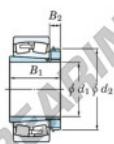

Cuscinetti orientabili a rulli
22348RHAK-H2348-JTEKT - 22348RHAK-H2348-JTEKT
<https://www.123cuscinetti.ch/cuscinetti-supporti/cuscinetti-rulli/orientabili/22348rhak-h2348-jtekt>

Boundary dimensions

Bearing No.	Boundary dimensions (mm)				Basic load ratings (kN)		Limiting speeds (min ⁻¹)	
	d1	B1	B	r (mm)	C _r	C _{0r}	Grease lub.	Oil lub.
22348RH-H2348	220	300	155	5	3360	4020	650	870

CARATTERISTICHE DEL PRODOTTO

Marchio	JTEKT
N° Ean13	3616060791658
Diametro interno	220 mm
Diametro esterno	500 mm
Spessore	155 mm
Velocità limite	650 rpm
Carico dinamico	3400 kN
Carico statico	3990 kN
Imballaggio	1