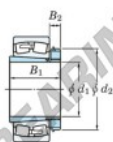

Cuscinetti orientabili a rulli
22348RHAK-H2348-JTEKT - 22348RHAK-H2348-JTEKT
<https://www.123cuscinetti.ch/cuscinetti-supporti/cuscinetti-rulli/orientabili/22348rhak-h2348-jtekt>

Boundary dimensions

Bearing No.	Boundary dimensions (mm)				Basic load ratings (kN)		Limiting speeds (min ⁻¹)	
	d1	d2	B	r (mm)	C _r	C _{0r}	Grease lub.	Oil lub.
22348RHAK-H2348	220	500	155	5	3360	4020	650	870

CARATTERISTICHE DEL PRODOTTO

Marchio	JTEKT
N° Ean13	3616060791658
Diametro interno	220 mm
Diametro esterno	500 mm
Spessore	155 mm
Velocità limite	650 rpm
Carico dinamico	3400 kN
Carico statico	3990 kN
Imballaggio	1