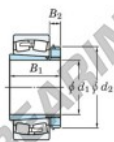

Cuscinetti orientabili a rulli
22348RHAK-H2348-JTEKT - 22348RHAK-H2348-JTEKT
<https://www.123cuscinetti.ch/cuscinetti-supporti/cuscinetti-rulli/orientabili/22348rhak-h2348-jtekt>

Boundary dimensions

Bearing No.	Boundary dimensions (mm)			Basic load ratings (kN)	Limiting speeds (min ⁻¹)	
	d1	B	B2		Grease lub.	Oil lub.
22348RH-H2348	220	500	155	3360	4020	650

CARATTERISTICHE DEL PRODOTTO

Marchio	JTEKT
N° Ean13	3616060791658
Diametro interno	220 mm
Diametro esterno	500 mm
Spessore	155 mm
Velocità limite	650 rpm
Carico dinamico	3400 kN
Carico statico	3990 kN
Imballaggio	1