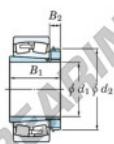

**Cuscinetti orientabili a rulli**  
**22348RHAK-H2348-JTEKT - 22348RHAK-H2348-JTEKT**  
<https://www.123cuscinetti.ch/cuscinetti-supporti/cuscinetti-rulli/orientabili/22348rhak-h2348-jtekt>

Boundary dimensions

Bearing No.	Boundary dimensions (mm)			Basic load ratings (kN)		Limiting speeds (min <sup>-1</sup> )	
	d1	B1	B	C <sub>r</sub>	C <sub>0r</sub>	Grease lub.	Oil lub.
22348RHAK-H2348	220	500	155	5	3360	4020	650

**CARATTERISTICHE DEL PRODOTTO**

Marchio	JTEKT
N° Ean13	3616060791658
Diametro interno	220 mm
Diametro esterno	500 mm
Spessore	155 mm
Velocità limite	650 rpm
Carico dinamico	3400 kN
Carico statico	3990 kN
Imballaggio	1