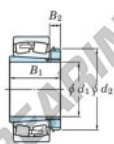

**Cuscinetti orientabili a rulli**  
**22348RHAK-H2348-JTEKT - 22348RHAK-H2348-JTEKT**  
<https://www.123cuscinetti.ch/cuscinetti-supporti/cuscinetti-rulli/orientabili/22348rhak-h2348-jtekt>

Boundary dimensions

Bearing No.	Boundary dimensions (mm)			Basic load ratings (kN)	Limiting speeds (min <sup>-1</sup> )	
	d1	B	r (mm)		Grease lub.	Oil lub.
22348RH-H2348	220	500	5	3360	4020	650

**CARATTERISTICHE DEL PRODOTTO**

Marchio	JTEKT
N° Ean13	3616060791658
Diametro interno	220 mm
Diametro esterno	500 mm
Spessore	155 mm
Velocità limite	650 rpm
Carico dinamico	3400 kN
Carico statico	3990 kN
Imballaggio	1

[contatto@123cuscinetti.ch](mailto:contatto@123cuscinetti.ch)