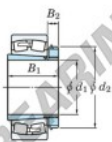

Cuscinetti orientabili a rulli
22348RHAK-H2348-JTEKT - 22348RHAK-H2348-JTEKT
<https://www.123cuscinetti.ch/cuscinetti-supporti/cuscinetti-rulli/orientabili/22348rhak-h2348-jtekt>

Boundary dimensions

CARATTERISTICHE DEL PRODOTTO

Marchio	JTEKT
N° Ean13	3616060791658
Diametro interno	220 mm
Diametro esterno	500 mm
Spessore	155 mm
Velocità limite	650 rpm
Carico dinamico	3400 kN
Carico statico	3990 kN
Imballaggio	1

contatto@123cuscinetti.ch

CRT4 de Lesquin 60 Rue Du Haut De Sainghin 59273 Fretin FRANCE