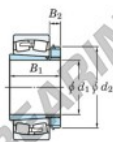

**Cuscinetti orientabili a rulli**  
**22348RHAK-H2348-JTEKT - 22348RHAK-H2348-JTEKT**  
<https://www.123cuscinetti.ch/cuscinetti-supporti/cuscinetti-rulli/orientabili/22348rhak-h2348-jtekt>

Boundary dimensions

Bearing No.	Boundary dimensions (mm)				Basic load ratings (kN)		Limiting speeds (min <sup>-1</sup> )	
	d1	d2	B	r (mm)	C <sub>r</sub>	C <sub>0r</sub>	Grease lub.	Oil lub.
22348RH-H2348	220	500	155	5	3360	4020	650	870

**CARATTERISTICHE DEL PRODOTTO**

Marchio	JTEKT
N° Ean13	3616060791658
Diametro interno	220 mm
Diametro esterno	500 mm
Spessore	155 mm
Velocità limite	650 rpm
Carico dinamico	3400 kN
Carico statico	3990 kN
Imballaggio	1