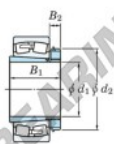

Cuscinetti orientabili a rulli
22348RHAK-H2348-JTEKT - 22348RHAK-H2348-JTEKT
<https://www.123cuscinetti.ch/cuscinetti-supporti/cuscinetti-rulli/orientabili/22348rhak-h2348-jtekt>

Boundary dimensions

Bearing No.	Boundary dimensions (mm)			r (mm)	Basic load ratings (kN)		Limiting speeds (min ⁻¹)	
	d1	d2	B		C0	C0*	Grease lub.	Oil lub.
22348RH-H2348	220	500	155	5	3360	4020	650	870

CARATTERISTICHE DEL PRODOTTO

Marchio	JTEKT
N° Ean13	3616060791658
Diametro interno	220 mm
Diametro esterno	500 mm
Spessore	155 mm
Velocità limite	650 rpm
Carico dinamico	3400 kN
Carico statico	3990 kN
Imballaggio	1