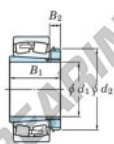

**Cuscinetti orientabili a rulli**  
**22348RHAK-H2348-JTEKT - 22348RHAK-H2348-JTEKT**  
<https://www.123cuscinetti.ch/cuscinetti-supporti/cuscinetti-rulli/orientabili/22348rhak-h2348-jtekt>

Boundary dimensions

Bearing No.	Boundary dimensions (mm)			Basic load ratings (kN)		Limiting speeds (min <sup>-1</sup> )	
	d1	B1	B	C <sub>r</sub>	C <sub>0r</sub>	Grease lub.	Oil lub.
22348RHAK-H2348	220	300	155	5	3360	4020	650

**CARATTERISTICHE DEL PRODOTTO**

Marchio	JTEKT
N° Ean13	3616060791658
Diametro interno	220 mm
Diametro esterno	500 mm
Spessore	155 mm
Velocità limite	650 rpm
Carico dinamico	3400 kN
Carico statico	3990 kN
Imballaggio	1