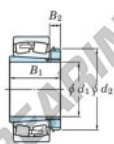

**Cuscinetti orientabili a rulli**  
**22348RHAK-H2348-JTEKT - 22348RHAK-H2348-JTEKT**  
<https://www.123cuscinetti.ch/cuscinetti-supporti/cuscinetti-rulli/orientabili/22348rhak-h2348-jtekt>

Boundary dimensions

Bearing No.	Boundary dimensions (mm)				Basic load ratings (kN)		Limiting speeds (min <sup>-1</sup> )	
	d1	d2	B	r (mm)	C <sub>r</sub>	C <sub>0</sub>	Grease lub.	Oil lub.
22348RH-H2348	220	500	155	5	3360	4020	650	870

**CARATTERISTICHE DEL PRODOTTO**

Marchio	JTEKT
N° Ean13	3616060791658
Diametro interno	220 mm
Diametro esterno	500 mm
Spessore	155 mm
Velocità limite	650 rpm
Carico dinamico	3400 kN
Carico statico	3990 kN
Imballaggio	1