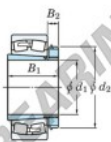

Cuscinetti orientabili a rulli

22348RHAK-H2348-JTEKT - 22348RHAK-H2348-JTEKT

<https://www.123cuscinetti.ch/cuscinetti-supporti/cuscinetti-rulli/orientabili/22348rhak-h2348-jtekt>

Boundary dimensions

Bearing No.	Boundary dimensions (mm)			Basic load ratings (kN)		Limiting speeds (min ⁻¹)	
	d1	d2	B	C _r	C ₀	Grease lub.	Oil lub.
22348RHAK-H2348	220	500	155	3360	4020	650	870

CARATTERISTICHE DEL PRODOTTO

Marchio	JTEKT
N° Ean13	3616060791658
Diametro interno	220 mm
Diametro esterno	500 mm
Spessore	155 mm
Velocità limite	650 rpm
Carico dinamico	3400 kN
Carico statico	3990 kN
Imballaggio	1