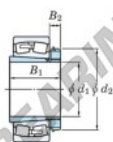

Cuscinetti orientabili a rulli
22348RHAK-H2348-JTEKT - 22348RHAK-H2348-JTEKT
<https://www.123cuscinetti.ch/cuscinetti-supporti/cuscinetti-rulli/orientabili/22348rhak-h2348-jtekt>

Boundary dimensions

CARATTERISTICHE DEL PRODOTTO

Marchio	JTEKT
N° Ean13	3616060791658
Diametro interno	220 mm
Diametro esterno	500 mm
Spessore	155 mm
Velocità limite	650 rpm
Carico dinamico	3400 kN
Carico statico	3990 kN
Imballaggio	1

contatto@123cuscinetti.ch

CRT4 de Lesquin 60 Rue Du Haut De Sainghin 59273 Fretin FRANCE