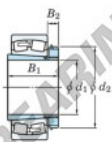

Cuscinetti orientabili a rulli
22348RHAK-H2348-JTEKT - 22348RHAK-H2348-JTEKT
<https://www.123cuscinetti.ch/cuscinetti-supporti/cuscinetti-rulli/orientabili/22348rhak-h2348-jtekt>

Boundary dimensions

Bearing No.	Boundary dimensions (mm)			Basic load ratings (kN)		Limiting speeds (min ⁻¹)	
	d1	B1	B	C _r	C _{0r}	Grease lub.	Oil lub.
22348RHAK-H2348	220	300	155	5	3360	4020	650

CARATTERISTICHE DEL PRODOTTO

Marchio	JTEKT
N° Ean13	3616060791658
Diametro interno	220 mm
Diametro esterno	500 mm
Spessore	155 mm
Velocità limite	650 rpm
Carico dinamico	3400 kN
Carico statico	3990 kN
Imballaggio	1