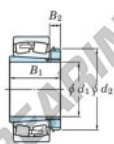

Cuscinetti orientabili a rulli
22348RHAK-H2348-JTEKT - 22348RHAK-H2348-JTEKT
<https://www.123cuscinetti.ch/cuscinetti-supporti/cuscinetti-rulli/orientabili/22348rhak-h2348-jtekt>

Boundary dimensions

Bearing No.	Boundary dimensions (mm)			Basic load ratings (kN)	Limiting speeds (min ⁻¹)	
	d1	B	r (mm)		Grease lub.	Oil lub.
22348RH-H2348	220	500	5	3360	4020	650

CARATTERISTICHE DEL PRODOTTO

Marchio	JTEKT
N° Ean13	3616060791658
Diametro interno	220 mm
Diametro esterno	500 mm
Spessore	155 mm
Velocità limite	650 rpm
Carico dinamico	3400 kN
Carico statico	3990 kN
Imballaggio	1