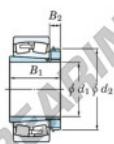

Cuscinetti orientabili a rulli
22348RHAK-H2348-JTEKT - 22348RHAK-H2348-JTEKT
<https://www.123cuscinetti.ch/cuscinetti-supporti/cuscinetti-rulli/orientabili/22348rhak-h2348-jtekt>

Boundary dimensions

Bearing No.	Boundary dimensions (mm)				Basic load ratings (kN)		Limiting speeds (min ⁻¹)	
	d1	d2	B	r (mm)	C _r	C _{0r}	Grease lub.	Oil lub.
22348RH-H2348	220	500	155	5	3360	4020	650	870

CARATTERISTICHE DEL PRODOTTO

Marchio	JTEKT
N° Ean13	3616060791658
Diametro interno	220 mm
Diametro esterno	500 mm
Spessore	155 mm
Velocità limite	650 rpm
Carico dinamico	3400 kN
Carico statico	3990 kN
Imballaggio	1