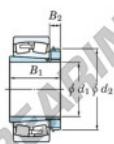

Cuscinetti orientabili a rulli
22348RHAK-H2348-JTEKT - 22348RHAK-H2348-JTEKT
<https://www.123cuscinetti.ch/cuscinetti-supporti/cuscinetti-rulli/orientabili/22348rhak-h2348-jtekt>

Boundary dimensions

Bearing No.	Boundary dimensions (mm)				Basic load ratings (kN)		Limiting speeds (min ⁻¹)	
	d1	B1	B	r (mm)	C0	C0*	Grease lub.	Oil lub.
22348RH-H2348	220	300	155	5	3360	4020	650	870

CARATTERISTICHE DEL PRODOTTO

Marchio	JTEKT
N° Ean13	3616060791658
Diametro interno	220 mm
Diametro esterno	500 mm
Spessore	155 mm
Velocità limite	650 rpm
Carico dinamico	3400 kN
Carico statico	3990 kN
Imballaggio	1