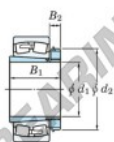

Cuscinetti orientabili a rulli
22348RHAK-H2348-JTEKT - 22348RHAK-H2348-JTEKT
<https://www.123cuscinetti.ch/cuscinetti-supporti/cuscinetti-rulli/orientabili/22348rhak-h2348-jtekt>

Boundary dimensions

CARATTERISTICHE DEL PRODOTTO

Marchio	JTEKT
N° Ean13	3616060791658
Diametro interno	220 mm
Diametro esterno	500 mm
Spessore	155 mm
Velocità limite	650 rpm
Carico dinamico	3400 kN
Carico statico	3990 kN
Imballaggio	1

contatto@123cuscinetti.ch

CRT4 de Lesquin 60 Rue Du Haut De Sainghin 59273 Fretin FRANCE