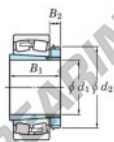

Cuscinetti orientabili a rulli
22348RHAK-H2348-JTEKT - 22348RHAK-H2348-JTEKT
<https://www.123cuscinetti.ch/cuscinetti-supporti/cuscinetti-rulli/orientabili/22348rhak-h2348-jtekt>

Boundary dimensions

CARATTERISTICHE DEL PRODOTTO

Marchio	JTEKT
N° Ean13	3616060791658
Diametro interno	220 mm
Diametro esterno	500 mm
Spessore	155 mm
Velocità limite	650 rpm
Carico dinamico	3400 kN
Carico statico	3990 kN
Imballaggio	1

contatto@123cuscinetti.ch

CRT4 de Lesquin 60 Rue Du Haut De Sainghin 59273 Fretin FRANCE