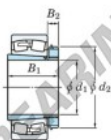

Cuscinetti orientabili a rulli

22348RHAK-H2348-JTEKT - 22348RHAK-H2348-JTEKT

<https://www.123cuscinetti.ch/cuscinetti-supporti/cuscinetti-rulli/orientabili/22348rhak-h2348-jtekt>

Boundary dimensions

Bearing No.	Boundary dimensions (mm)				Basic load ratings (kN)		Limiting speeds (min ⁻¹)	
	d1	B1	B	r (mm)	C _r	C _{0r}	Grease lub.	Oil lub.
22348RH-H2348	220	300	155	5	3360	4020	650	870

CARATTERISTICHE DEL PRODOTTO

Marchio	JTEKT
N° Ean13	3616060791658
Diametro interno	220 mm
Diametro esterno	500 mm
Spessore	155 mm
Velocità limite	650 rpm
Carico dinamico	3400 kN
Carico statico	3990 kN
Imballaggio	1