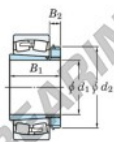

Cuscinetti orientabili a rulli
22348RHAK-H2348-JTEKT - 22348RHAK-H2348-JTEKT
<https://www.123cuscinetti.ch/cuscinetti-supporti/cuscinetti-rulli/orientabili/22348rhak-h2348-jtekt>

Boundary dimensions

Bearing No.	Boundary dimensions (mm)			Basic load ratings (kN)	Limiting speeds (min ⁻¹)	
	d1	d2	B		C ₉₀	C ₁₀₀
22348RHAK-H2348	220	500	155	3360	4020	650

CARATTERISTICHE DEL PRODOTTO

Marchio	JTEKT
N° Ean13	3616060791658
Diametro interno	220 mm
Diametro esterno	500 mm
Spessore	155 mm
Velocità limite	650 rpm
Carico dinamico	3400 kN
Carico statico	3990 kN
Imballaggio	1