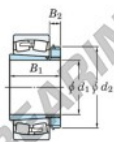

**Cuscinetti orientabili a rulli**  
**22348RHAK-H2348-JTEKT - 22348RHAK-H2348-JTEKT**  
<https://www.123cuscinetti.ch/cuscinetti-supporti/cuscinetti-rulli/orientabili/22348rhak-h2348-jtekt>

Boundary dimensions

Bearing No.	Boundary dimensions (mm)				Basic load ratings (kN)		Limiting speeds (min <sup>-1</sup> )	
	d1	d2	B	r (mm)	C <sub>r</sub>	C <sub>0r</sub>	Grease lub.	Oil lub.
22348RHAK-H2348	220	500	155	5	3360	4020	650	870

**CARATTERISTICHE DEL PRODOTTO**

Marchio	JTEKT
N° Ean13	3616060791658
Diametro interno	220 mm
Diametro esterno	500 mm
Spessore	155 mm
Velocità limite	650 rpm
Carico dinamico	3400 kN
Carico statico	3990 kN
Imballaggio	1