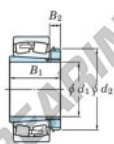

Cuscinetti orientabili a rulli
22348RHAK-H2348-JTEKT - 22348RHAK-H2348-JTEKT
<https://www.123cuscinetti.ch/cuscinetti-supporti/cuscinetti-rulli/orientabili/22348rhak-h2348-jtekt>

Boundary dimensions

Bearing No.	Boundary dimensions (mm)			r (mm)	Basic load ratings (kN)		Limiting speeds (min⁻¹)	
	d1	d2	B		C0	C0*	Grease lub.	Oil lub.
22348RHAK-H2348	220	500	155	5	3360	4020	650	870

CARATTERISTICHE DEL PRODOTTO

Marchio	JTEKT
N° Ean13	3616060791658
Diametro interno	220 mm
Diametro esterno	500 mm
Spessore	155 mm
Velocità limite	650 rpm
Carico dinamico	3400 kN
Carico statico	3990 kN
Imballaggio	1

contatto@123cuscinetti.ch

CRT4 de Lesquin 60 Rue Du Haut De Sainghin 59273 Fretin FRANCE