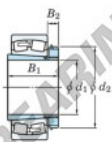

Cuscinetti orientabili a rulli
22348RHAK-H2348-JTEKT - 22348RHAK-H2348-JTEKT
<https://www.123cuscinetti.ch/cuscinetti-supporti/cuscinetti-rulli/orientabili/22348rhak-h2348-jtekt>

Boundary dimensions

Bearing No.	Boundary dimensions (mm)				Basic load ratings (kN)		Limiting speeds (min ⁻¹)	
	d1	B1	B	r (mm)	C _r	C _{0r}	Grease lub.	Oil lub.
22348RHAK-H2348	220	300	155	5	3360	4020	650	870

CARATTERISTICHE DEL PRODOTTO

Marchio	JTEKT
N° Ean13	3616060791658
Diametro interno	220 mm
Diametro esterno	500 mm
Spessore	155 mm
Velocità limite	650 rpm
Carico dinamico	3400 kN
Carico statico	3990 kN
Imballaggio	1