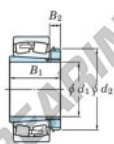

Cuscinetti orientabili a rulli
22348RHAK-H2348-JTEKT - 22348RHAK-H2348-JTEKT
<https://www.123cuscinetti.ch/cuscinetti-supporti/cuscinetti-rulli/orientabili/22348rhak-h2348-jtekt>

Boundary dimensions

Bearing No.	Boundary dimensions (mm)			Basic load ratings (kN)		Limiting speeds (min ⁻¹)	
	d1	B1	B	C _r	C _{0r}	Grease lub.	Oil lub.
22348RHAK-H2348	220	300	155	5	3360	4020	650

CARATTERISTICHE DEL PRODOTTO

Marchio	JTEKT
N° Ean13	3616060791658
Diametro interno	220 mm
Diametro esterno	500 mm
Spessore	155 mm
Velocità limite	650 rpm
Carico dinamico	3400 kN
Carico statico	3990 kN
Imballaggio	1