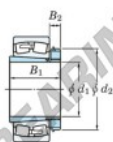

Cuscinetti orientabili a rulli
22348RHAK-H2348-JTEKT - 22348RHAK-H2348-JTEKT
<https://www.123cuscinetti.ch/cuscinetti-supporti/cuscinetti-rulli/orientabili/22348rhak-h2348-jtekt>

Boundary dimensions

Bearing No.	Boundary dimensions (mm)			Basic load ratings (kN)		Limiting speeds (min ⁻¹)	
	d1	B1	B	C _r	C _{0r}	Grease lub.	Oil lub.
22348RHAK-H2348	220	300	155	5	3360	4020	650

CARATTERISTICHE DEL PRODOTTO

Marchio	JTEKT
N° Ean13	3616060791658
Diametro interno	220 mm
Diametro esterno	500 mm
Spessore	155 mm
Velocità limite	650 rpm
Carico dinamico	3400 kN
Carico statico	3990 kN
Imballaggio	1