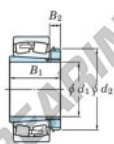

Cuscinetti orientabili a rulli
22348RHAK-H2348-JTEKT - 22348RHAK-H2348-JTEKT
<https://www.123cuscinetti.ch/cuscinetti-supporti/cuscinetti-rulli/orientabili/22348rhak-h2348-jtekt>

Boundary dimensions

| Bearing No. | Boundary dimensions (mm) | | | | Basic load ratings (kN) | | Limiting speeds (min ⁻¹) | |
|---------------|--------------------------|-----|-----|--------|-------------------------|-----------------|--------------------------------------|----------|
| | d1 | B1 | B | r (mm) | C _r | C _{0r} | Grease lub. | Oil lub. |
| 22348RH-H2348 | 220 | 300 | 155 | 5 | 3360 | 4020 | 650 | 870 |

CARATTERISTICHE DEL PRODOTTO

| | |
|------------------|---------------|
| Marchio | JTEKT |
| N° Ean13 | 3616060791658 |
| Diametro interno | 220 mm |
| Diametro esterno | 500 mm |
| Spessore | 155 mm |
| Velocità limite | 650 rpm |
| Carico dinamico | 3400 kN |
| Carico statico | 3990 kN |
| Imballaggio | 1 |