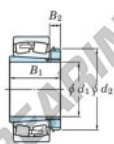

Cuscinetti orientabili a rulli
22348RHAK-H2348-JTEKT - 22348RHAK-H2348-JTEKT
<https://www.123cuscinetti.ch/cuscinetti-supporti/cuscinetti-rulli/orientabili/22348rhak-h2348-jtekt>

Boundary dimensions

Bearing No.	Boundary dimensions (mm)			Basic load ratings (kN)		Limiting speeds (min ⁻¹)	
	d1	B1	B	C _r	C ₀	Grease lub.	Oil lub.
22348RHAK-H2348	220	500	155	5	3360	4020	650

CARATTERISTICHE DEL PRODOTTO

Marchio	JTEKT
N° Ean13	3616060791658
Diametro interno	220 mm
Diametro esterno	500 mm
Spessore	155 mm
Velocità limite	650 rpm
Carico dinamico	3400 kN
Carico statico	3990 kN
Imballaggio	1