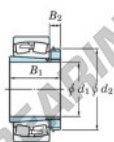

Cuscinetti orientabili a rulli

22348RHAK-H2348-JTEKT - 22348RHAK-H2348-JTEKT

https://www.123cuscinetti.ch/cuscinetti-supporti/cuscinetti-rulli/orientabili/22348rhak-h2348-jtekt

Boundary dimensions

Bearing No.	Boundary dimensions (mm)			Basic load ratings (kN)	Limiting speeds (min ⁻¹)	
	d1	B	B2		Grease lub.	Oil lub.
22348RHAK-H2348	220	500	155	3360	4020	650

CARATTERISTICHE DEL PRODOTTO

Marchio	JTEKT
N° Ean13	3616060791658
Diametro interno	220 mm
Diametro esterno	500 mm
Spessore	155 mm
Velocità limite	650 rpm
Carico dinamico	3400 kN
Carico statico	3990 kN
Imballaggio	1