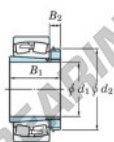

Cuscinetti orientabili a rulli
22348RHAK-H2348-JTEKT - 22348RHAK-H2348-JTEKT
<https://www.123cuscinetti.ch/cuscinetti-supporti/cuscinetti-rulli/orientabili/22348rhak-h2348-jtekt>

Boundary dimensions

Bearing No.	Boundary dimensions (mm)				Basic load ratings (kN)		Limiting speeds (min ⁻¹)	
	d1	B1	B	r (mm)	C _r	C _{0r}	Grease lub.	Oil lub.
22348RH-H2348	220	500	155	5	3360	4020	650	870

CARATTERISTICHE DEL PRODOTTO

Marchio	JTEKT
N° Ean13	3616060791658
Diametro interno	220 mm
Diametro esterno	500 mm
Spessore	155 mm
Velocità limite	650 rpm
Carico dinamico	3400 kN
Carico statico	3990 kN
Imballaggio	1