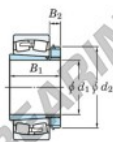

**Cuscinetti orientabili a rulli**  
**22348RHAK-H2348-JTEKT - 22348RHAK-H2348-JTEKT**  
<https://www.123cuscinetti.ch/cuscinetti-supporti/cuscinetti-rulli/orientabili/22348rhak-h2348-jtekt>

Boundary dimensions

Bearing No.	Boundary dimensions (mm)			Basic load ratings (kN)		Limiting speeds (min <sup>-1</sup> )	
	d1	B1	B	C <sub>r</sub>	C <sub>0r</sub>	Grease lub.	Oil lub.
22348RHAK-H2348	220	300	155	5	3360	4020	650

**CARATTERISTICHE DEL PRODOTTO**

Marchio	JTEKT
N° Ean13	3616060791658
Diametro interno	220 mm
Diametro esterno	500 mm
Spessore	155 mm
Velocità limite	650 rpm
Carico dinamico	3400 kN
Carico statico	3990 kN
Imballaggio	1