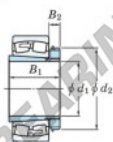

Cuscinetti orientabili a rulli
23148RHAK-H3148-JTEKT - 23148RHAK-H3148-JTEKT
<https://www.123cuscinetti.ch/cuscinetti-supporti/cuscinetti-rulli/orientabili/23148rhak-h3148-jtekt>

Boundary dimensions

CARATTERISTICHE DEL PRODOTTO

Marchio	JTEKT
N° Ean13	3616060791580
Diametro interno	220 mm
Diametro esterno	400 mm
Spessore	128 mm
Velocità limite	790 rpm
Carico dinamico	2270 kN
Carico statico	3200 kN
Imballaggio	1

contatto@123cuscinetti.ch

CRT4 de Lesquin 60 Rue Du Haut De Sainghin 59273 Fretin FRANCE