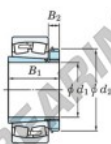

**Cuscinetti orientabili a rulli**  
**23144RHAK-H3144-JTEKT - 23144RHAK-H3144-JTEKT**  
<https://www.123cuscinetti.ch/cuscinetti-supporti/cuscinetti-rulli/orientabili/23144rhak-h3144-jtekt>

Boundary dimensions

| Bearing No.     | Boundary dimensions (mm) |     |     |        | Basic load ratings (kN) |      | Limiting speeds (min <sup>-1</sup> ) |          |
|-----------------|--------------------------|-----|-----|--------|-------------------------|------|--------------------------------------|----------|
|                 | d1                       | d2  | B   | r (mm) | Cr                      | CDr  | Grease lub.                          | Oil lub. |
| 23144RHAK-H3144 | 200                      | 370 | 120 | 4      | 2000                    | 2790 | 870                                  | 1200     |

**CARATTERISTICHE DEL PRODOTTO**

|                  |               |
|------------------|---------------|
| Marchio          | JTEKT         |
| N° Ean13         | 3616060791498 |
| Diametro interno | 200 mm        |
| Diametro esterno | 370 mm        |
| Spessore         | 120 mm        |
| Velocità limite  | 2000 rpm      |
| Peso             | 2790 g        |
| Carico dinamico  | 870 kN        |
| Carico statico   | 1200 kN       |
| Imballaggio      | 1             |