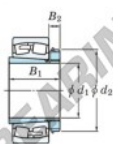

Cuscinetti orientabili a rulli
23044RHAK-H3044-JTEKT - 23044RHAK-H3044-JTEKT
<https://www.123cuscinetti.ch/cuscinetti-supporti/cuscinetti-rulli/orientabili/23044rhak-h3044-jtekt>

Boundary dimensions

Bearing No.	Boundary dimensions (mm)			r/min	Basic load ratings (N)		Limiting speeds (min. 1)	
	d1	d2	B		Cr	C0r	Crmax (kg)	C0r (kg)
23044RHAK-H3044	200	340	90	3	1370	1950	940	1200

CARATTERISTICHE DEL PRODOTTO

Marchio	JTEKT
N° Ean13	3616060791474
Diametro interno	200 mm
Diametro interno	7.874" inch
Diametro esterno	340 mm
Diametro esterno	13.386" inch
Spessore	90 mm
Spessore	3.543" inch
Velocità limite	1370 rpm
Peso	1950 g
Carico dinamico	940 kN
Carico statico	1200 kN
Imballaggio	1