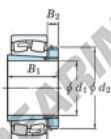

## Cuscinetti orientabili a rulli 23044RK-H3044-JTEKT - 23044RK-H3044-JTEKT

<https://www.123cuscinetti.ch/cuscinetti-supporti/cuscinetti-rulli/orientabili/23044rk-h3044-jtekt>

Boundary dimensions

Bearing No.	Boundary dimensions (mm)				Basic load ratings (kN)		Limiting speeds (min <sup>-1</sup> )	
	d1	d2	B	r (mm)	C <sub>r</sub>	C <sub>0r</sub>	Grease lub.	Oil lub.
23044RK-H3044	200	340	90	3	1230	1890	940	1300

### CARATTERISTICHE DEL PRODOTTO

Marchio	JTEKT
N° Ean13	3616060791467
Diametro interno	200 mm
Diametro esterno	340 mm
Spessore	90 mm
Velocità limite	940 rpm
Peso	1890 g
Carico dinamico	1230 kN
Carico statico	1890 kN
Imballaggio	1