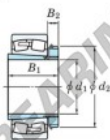

## Cuscinetti orientabili a rulli 23944RK-H3944-JTEKT - 23944RK-H3944-JTEKT

<https://www.123cuscinetti.ch/cuscinetti-supporti/cuscinetti-rulli/orientabili/23944rk-h3944-jtekt>

Boundary dimensions

Bearing No.	Boundary dimensions (mm)			r (mm)	Basic load ratings (kN)			Limiting speeds (min <sup>-1</sup> )	
	d1	D	B		C <sub>r</sub>	C <sub>0</sub>	Grease lub.	Oil lub.	
23944RK-H3944	200	300	60	2.1	792	1300	1000	1400	

### CARATTERISTICHE DEL PRODOTTO

Marchio	JTEKT
N° Ean13	3616060791450
Diametro interno	200 mm
Diametro esterno	300 mm
Spessore	60 mm
Velocità limite	1000 rpm
Peso	1400 g
Carico dinamico	792 kN
Carico statico	1300 kN
Imballaggio	1