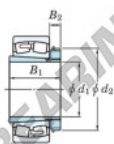

### 22340RHAK-H2340-JTEKT - 22340RHAK-H2340-JTEKT

https://www.123cuscinetti.ch/cuscinetti-supporti/cuscinetti-rulli/orientabili/22340rhak-h2340-jtekt

Boundary dimensions

Bearing No.	Boundary dimensions (mm)				Basic load ratings (kN)		Limiting speeds (min <sup>-1</sup> )	
	d1	D	B	rimani	C <sub>r</sub>	C <sub>0r</sub>	Grease lub.	Oil lub.
22340RHAK-H2340	180	420	138	5	2570	2920	820	1100

## CARATTERISTICHE DEL PRODOTTO

Marchio	JTEKT
N° Ean13	3616060791443
Diametro interno	180 mm
Diametro esterno	420 mm
Spessore	138 mm
Velocità limite	820 rpm
Carico dinamico	2570 kN
Carico statico	2920 kN
Imballaggio	1