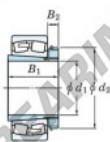

## Cuscinetti orientabili a rulli 22340RK-H2340-JTEKT - 22340RK-H2340-JTEKT

<https://www.123cuscinetti.ch/cuscinetti-supporti/cuscinetti-rulli/orientabili/22340rk-h2340-jtekt>

Boundary dimensions

Bearing No.	Boundary dimensions (mm)				Basic load ratings (kN)		Limiting speeds (min <sup>-1</sup> )	
	d <sub>1</sub>	D	B	r (mm)	C <sub>0</sub>	C <sub>0*</sub>	Grease lub.	Oil lub.
22340RK-H2340	180	420	138	5	2510	2750	830	1100

### CARATTERISTICHE DEL PRODOTTO

Marchio	JTEKT
N° Ean13	3616060791436
Diametro interno	180 mm
Diametro esterno	420 mm
Spessore	138 mm
Velocità limite	830 rpm
Carico dinamico	2510 kN
Carico statico	2750 kN
Imballaggio	1