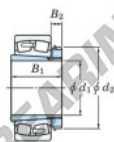

Cuscinetti orientabili a rulli
23140RHAK-H3140-JTEKT - 23140RHAK-H3140-JTEKT
<https://www.123cuscinetti.ch/cuscinetti-supporti/cuscinetti-rulli/orientabili/23140rhak-h3140-jtekt>

Boundary dimensions

| Bearing No. | Boundary dimensions (mm) | | | | Basic load ratings (kN) | | Limiting speeds (min ⁻¹) | |
|-----------------|--------------------------|-----|-----|--------|-------------------------|------|--------------------------------------|----------|
| | d1 | D | B | r (mm) | Cr | Cor | Grease lub. | Oil lub. |
| 23140RHAK-H3140 | 180 | 340 | 112 | 3 | 1730 | 2340 | 970 | 1300 |

CARATTERISTICHE DEL PRODOTTO

| | |
|------------------|---------------|
| Marchio | JTEKT |
| N° Ean13 | 3616060791375 |
| Diametro interno | 180 mm |
| Diametro esterno | 340 mm |
| Spessore | 112 mm |
| Velocità limite | 970 rpm |
| Carico dinamico | 1730 kN |
| Carico statico | 2340 kN |
| Imballaggio | 1 |