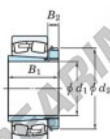

## Cuscinetti orientabili a rulli 23940RK-H3940-JTEKT - 23940RK-H3940-JTEKT

<https://www.123cuscinetti.ch/cuscinetti-supporti/cuscinetti-rulli/orientabili/23940rk-h3940-jtekt>

Boundary dimensions

Bearing No.	Boundary dimensions (mm)			Basic load ratings (kN)	Limiting speeds (min <sup>-1</sup> )		
	d1	B	B2		C0	C0*	Grease lub.
23940RK-H3940	180	280	60	753	1190	1100	1500

## CARATTERISTICHE DEL PRODOTTO

Marchio	JTEKT
N° Ean13	3616060791344
Diametro interno	180 mm
Diametro esterno	280 mm
Spessore	60 mm
Velocità limite	1100 rpm
Carico dinamico	753 kN
Carico statico	1190 kN
Imballaggio	1