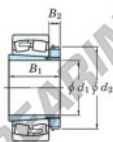

Cuscinetti orientabili a rulli 22338RK-H2338-JTEKT - 22338RK-H2338-JTEKT

<https://www.123cuscinetti.ch/cuscinetti-supporti/cuscinetti-rulli/orientabili/22338rk-h2338-jtekt>

Boundary dimensions

Bearing No.	Boundary dimensions (mm)				Basic load ratings (kN)		Limiting speeds (min ⁻¹)	
	d1	D	B	r (max)	Cr	C0F	Grease lub.	Oil lub.
22338RK-H2338	170	400	132	5	2380	2610	880	1200

CARATTERISTICHE DEL PRODOTTO

Marchio	JTEKT
N° Ean13	3616060791320
Diametro interno	170 mm
Diametro esterno	400 mm
Spessore	132 mm
Velocità limite	880 rpm
Carico dinamico	2380 kN
Carico statico	2610 kN
Imballaggio	1