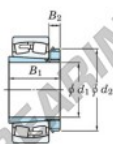

Cuscinetti orientabili a rulli 22338RK-H2338-JTEKT - 22338RK-H2338-JTEKT

<https://www.123cuscinetti.ch/cuscinetti-supporti/cuscinetti-rulli/orientabili/22338rk-h2338-jtekt>

Boundary dimensions

Bearing No.	Boundary dimensions (mm)				Basic load ratings (kN)		Limiting speeds (min ⁻¹)	
	d1	D	B	rimo	Cr	C0F	Grease lub.	Oil lub.
22338RK-H2338	170	400	132	5	2380	2610	880	1200

CARATTERISTICHE DEL PRODOTTO

Marchio	JTEKT
N° Ean13	3616060791320
Diametro interno	170 mm
Diametro esterno	400 mm
Spessore	132 mm
Velocità limite	880 rpm
Carico dinamico	2380 kN
Carico statico	2610 kN
Imballaggio	1