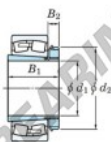

Cuscinetti orientabili a rulli
22238RHAK-H3138-JTEKT - 22238RHAK-H3138-JTEKT
<https://www.123cuscinetti.ch/cuscinetti-supporti/cuscinetti-rulli/orientabili/22238rhak-h3138-jtekt>

Boundary dimensions

CARATTERISTICHE DEL PRODOTTO

Marchio	JTEKT
N° Ean13	3616060791290
Diametro interno	170 mm
Diametro esterno	340 mm
Spessore	92 mm
Velocità limite	1000 rpm
Carico dinamico	1420 kN
Carico statico	1770 kN
Imballaggio	1

contatto@123cuscinetti.ch

CRT4 de Lesquin 60 Rue Du Haut De Sainghin 59273 Fretin FRANCE