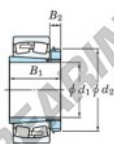

Cuscinetti orientabili a rulli 22238RK-H3138-JTEKT - 22238RK-H3138-JTEKT

<https://www.123cuscinetti.ch/cuscinetti-supporti/cuscinetti-rulli/orientabili/22238rk-h3138-jtekt>

Boundary dimensions

CARATTERISTICHE DEL PRODOTTO

Marchio	JTEKT
N° Ean13	3616060791283
Diametro interno	170 mm
Diametro esterno	340 mm
Spessore	92 mm
Velocità limite	1000 rpm
Carico dinamico	1390 kN
Carico statico	1730 kN
Imballaggio	1

contatto@123cuscinetti.ch

CRT4 de Lesquin 60 Rue Du Haut De Sainghin 59273 Fretin FRANCE