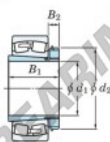

Cuscinetti orientabili a rulli
23138RHAK-H3138-JTEKT - 23138RHAK-H3138-JTEKT
<https://www.123cuscinetti.ch/cuscinetti-supporti/cuscinetti-rulli/orientabili/23138rhak-h3138-jtekt>

Boundary dimensions

CARATTERISTICHE DEL PRODOTTO

Marchio	JTEKT
N° Ean13	3616060791276
Diametro interno	170 mm
Diametro esterno	320 mm
Spessore	104 mm
Velocità limite	1000 rpm
Carico dinamico	1520 kN
Carico statico	2080 kN
Imballaggio	1

contatto@123cuscinetti.ch

CRT4 de Lesquin 60 Rue Du Haut De Sainghin 59273 Fretin FRANCE