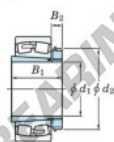

Cuscinetti orientabili a rulli

23038RHAK-H3038-JTEKT - 23038RHAK-H3038-JTEKT

https://www.123cuscinetti.ch/cuscinetti-supporti/cuscinetti-rulli/orientabili/23038rhak-h3038-jtekt

Boundary dimensions

Bearing No.	Boundary dimensions (mm)				Basic load ratings (kN)		Limiting speeds (min ⁻¹)	
	d ₁	d ₂	B	r (mm)	C _r	C _{0r}	Grease lub.	Oil lub.
23038RHAK-H3038	170	290	75	2.1	992	1430	1100	1500

CARATTERISTICHE DEL PRODOTTO

Marchio	JTEKT
N° Ean13	3616060791252
Diametro interno	170 mm
Diametro esterno	290 mm
Spessore	75 mm
Velocità limite	1100 rpm
Carico dinamico	992 kN
Carico statico	1430 kN
Imballaggio	1