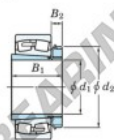

**Cuscinetti orientabili a rulli**  
**23038RHAK-H3038-JTEKT - 23038RHAK-H3038-JTEKT**  
<https://www.123cuscinetti.ch/cuscinetti-supporti/cuscinetti-rulli/orientabili/23038rhak-h3038-jtekt>

Boundary dimensions

Bearing No.	Boundary dimensions (mm)				Basic load ratings (kN)		Limiting speeds (min <sup>-1</sup> )	
	d1	d2	B	r (mm)	C0	C0r	Grease lub.	Oil lub.
23038RHAK-H3038	170	290	75	2.1	992	1430	1100	1500

**CARATTERISTICHE DEL PRODOTTO**

Marchio	JTEKT
N° Ean13	3616060791252
Diametro interno	170 mm
Diametro esterno	290 mm
Spessore	75 mm
Velocità limite	1100 rpm
Carico dinamico	992 kN
Carico statico	1430 kN
Imballaggio	1

[contatto@123cuscinetti.ch](mailto:contatto@123cuscinetti.ch)