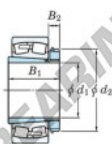

Cuscinetti orientabili a rulli
22336RHAK-H2336-JTEKT - 22336RHAK-H2336-JTEKT
<https://www.123cuscinetti.ch/cuscinetti-supporti/cuscinetti-rulli/orientabili/22336rhak-h2336-jtekt>

Boundary dimensions

CARATTERISTICHE DEL PRODOTTO

Marchio	JTEKT
N° Ean13	3616060791214
Diametro interno	160 mm
Diametro esterno	380 mm
Spessore	126 mm
Velocità limite	930 rpm
Carico dinamico	2180 kN
Carico statico	2410 kN
Imballaggio	1

contatto@123cuscinetti.ch

CRT4 de Lesquin 60 Rue Du Haut De Sainghin 59273 Fretin FRANCE