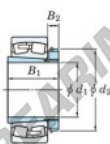

### 23236RHAK-H2336-JTEKT - 23236RHAK-H2336-JTEKT

<https://www.123cuscinetti.ch/cuscinetti-supporti/cuscinetti-rulli/orientabili/23236rhak-h2336-jtekt>

Boundary dimensions

Bearing No.	Boundary dimensions (mm)				Basic load ratings (kN)		Limiting speeds (min <sup>-1</sup> )	
	d1	B	B	Width	C <sub>r</sub>	C <sub>0r</sub>	Grease lub.	Oil lub.
23236RHAK-H2336	160	320	112	4	1660	2170	1100	1400

## CARATTERISTICHE DEL PRODOTTO

Marchio	JTEKT
N° Ean13	3616060791207
Diametro interno	160 mm
Diametro esterno	320 mm
Spessore	112 mm
Velocità limite	1100 rpm
Carico dinamico	1660 kN
Carico statico	2170 kN
Imballaggio	1