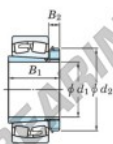

Cuscinetti orientabili a rulli 23236RRK-H2336-JTEKT - 23236RRK-H2336-JTEKT

<https://www.123cuscinetti.ch/cuscinetti-supporti/cuscinetti-rulli/orientabili/23236rrk-h2336-jtekt>

Boundary dimensions

Bearing No.	Boundary dimensions (mm)				Basic load ratings (kN)		Limiting speeds (min ⁻¹)	
	d ₁	D	B	r (mm)	C _r	C _{0r}	Grease lub.	Oil lub.
23236RRK-H2336	160	320	112	4	1640	2100	1100	1400

CARATTERISTICHE DEL PRODOTTO

Marchio	JTEKT
N° Ean13	3616060791191
Diametro interno	160 mm
Diametro esterno	320 mm
Spessore	112 mm
Velocità limite	1100 rpm
Carico dinamico	1640 kN
Carico statico	2100 kN
Imballaggio	1