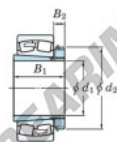

Cuscinetti orientabili a rulli 22236RK-H3136-JTEKT - 22236RK-H3136-JTEKT

<https://www.123cuscinetti.ch/cuscinetti-supporti/cuscinetti-rulli/orientabili/22236rk-h3136-jtekt>

Boundary dimensions

Bearing No.	Boundary dimensions (mm)				Basic load ratings (kN)		Limiting speeds (min ⁻¹)	
	d1	d	B	r (mm)	C _r	C _{0r}	Grease lub.	Oil lub.
22236RK-H3136	160	320	86	4	1220	1450	1100	1400

CARATTERISTICHE DEL PRODOTTO

Marchio	JTEKT
N° Ean13	3616060791177
Diametro interno	160 mm
Diametro esterno	320 mm
Spessore	86 mm
Velocità limite	1100 rpm
Carico dinamico	1220 kN
Carico statico	1450 kN
Imballaggio	1