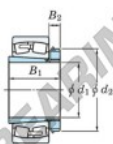

Cuscinetti orientabili a rulli
23136RHAK-H3136-JTEKT - 23136RHAK-H3136-JTEKT
<https://www.123cuscinetti.ch/cuscinetti-supporti/cuscinetti-rulli/orientabili/23136rhak-h3136-jtekt>

Boundary dimensions

CARATTERISTICHE DEL PRODOTTO

Marchio	JTEKT
N° Ean13	3616060791160
Diametro interno	160 mm
Diametro esterno	300 mm
Spessore	96 mm
Velocità limite	1100 rpm
Carico dinamico	1330 kN
Carico statico	1790 kN
Imballaggio	1

contatto@123cuscinetti.ch

CRT4 de Lesquin 60 Rue Du Haut De Sainghin 59273 Fretin FRANCE