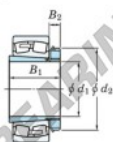

Cuscinetti orientabili a rulli 22234RK-H2334-JTEKT - 22234RK-H2334-JTEKT

<https://www.123cuscinetti.ch/cuscinetti-supporti/cuscinetti-rulli/orientabili/22234rk-h2334-jtekt>

Boundary dimensions

① for use with adapter

Bearing No.	Boundary dimensions (mm)				Basic load ratings (kN)		Limiting speeds (min. 1)	
	d1	d2	B	B2	Cr	Cor	Grease lub.	Oil lub.
22234RK-H2334	150	360	120	4	1830	1920	1000	1300

CARATTERISTICHE DEL PRODOTTO

Marchio	JTEKT
N° Ean13	3616060791115
Diametro interno	150 mm
Diametro esterno	360 mm
Spessore	120 mm
Velocità limite	1000 rpm
Carico dinamico	1830 kN
Carico statico	1920 kN
Imballaggio	1

contatto@123cuscinetti.ch

CRT4 de Lesquin 60 Rue Du Haut De Sainghin 59273 Fretin FRANCE