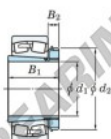

Cuscinetti orientabili a rulli
23234RHAK-H2334-JTEKT - 23234RHAK-H2334-JTEKT
<https://www.123cuscinetti.ch/cuscinetti-supporti/cuscinetti-rulli/orientabili/23234rhak-h2334-jtekt>

Boundary dimensions

CARATTERISTICHE DEL PRODOTTO

Marchio	JTEKT
N° Ean13	3616060791092
Diametro interno	150 mm
Diametro esterno	310 mm
Spessore	110 mm
Velocità limite	1100 rpm
Carico dinamico	1520 kN
Carico statico	1940 kN
Imballaggio	1

contatto@123cuscinetti.ch

CRT4 de Lesquin 60 Rue Du Haut De Sainghin 59273 Fretin FRANCE