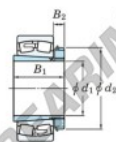

Cuscinetti orientabili a rulli
22234RHAK-H3134-JTEKT - 22234RHAK-H3134-JTEKT
<https://www.123cuscinetti.ch/cuscinetti-supporti/cuscinetti-rulli/orientabili/22234rhak-h3134-jtekt>

Boundary dimensions

CARATTERISTICHE DEL PRODOTTO

Marchio	JTEKT
N° Ean13	3616060791085
Diametro interno	150 mm
Diametro esterno	310 mm
Spessore	86 mm
Velocità limite	1100 rpm
Carico dinamico	1260 kN
Carico statico	1490 kN
Imballaggio	1

contatto@123cuscinetti.ch

CRT4 de Lesquin 60 Rue Du Haut De Sainghin 59273 Fretin FRANCE