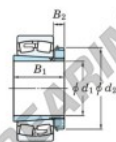

Bearing No.	Boundary dimensions (mm)				Basic load ratings (kN)		Limiting speeds (min <sup>-1</sup> )	
	d1	d2	B	r (mm)	C0	C0*	Grease lub.	Oil lub.
22234RHAK-H3134	150	310	86	4	1260	1490	1100	1500

**CARATTERISTICHE DEL PRODOTTO**

Marchio	JTEKT
N° Ean13	3616060791085
Diametro interno	150 mm
Diametro esterno	310 mm
Spessore	86 mm
Velocità limite	1100 rpm
Carico dinamico	1260 kN
Carico statico	1490 kN
Imballaggio	1

[contatto@123cuscinetti.ch](mailto:contatto@123cuscinetti.ch)