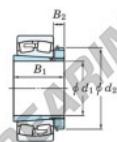

Cuscinetti orientabili a rulli

22234RHAK-H3134-JTEKT - 22234RHAK-H3134-JTEKT

<https://www.123cuscinetti.ch/cuscinetti-supporti/cuscinetti-rulli/orientabili/22234rhak-h3134-jtekt>

Boundary dimensions

Bearing No.	Boundary dimensions (mm)				Basic load ratings (kN)		Limiting speeds (min ⁻¹)	
	d1	d2	B	r (mm)	Cr	Cr*	Grease lub.	Oil lub.
22234RHAK-H3134	150	310	86	4	1260	1490	1100	1500

CARATTERISTICHE DEL PRODOTTO

Marchio	JTEKT
N° Ean13	3616060791085
Diametro interno	150 mm
Diametro esterno	310 mm
Spessore	86 mm
Velocità limite	1100 rpm
Carico dinamico	1260 kN
Carico statico	1490 kN
Imballaggio	1