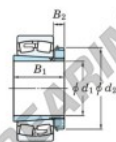

Cuscinetti orientabili a rulli
22234RHAK-H3134-JTEKT - 22234RHAK-H3134-JTEKT
<https://www.123cuscinetti.ch/cuscinetti-supporti/cuscinetti-rulli/orientabili/22234rhak-h3134-jtekt>

Boundary dimensions

Bearing No.	Boundary dimensions (mm)				Basic load ratings (kN)		Limiting speeds (min ⁻¹)	
	d1	d2	B	r (mm)	C0	C0*	Grease lub.	Oil lub.
22234RHAK-H3134	150	310	86	4	1260	1490	1100	1500

CARATTERISTICHE DEL PRODOTTO

Marchio	JTEKT
N° Ean13	3616060791085
Diametro interno	150 mm
Diametro esterno	310 mm
Spessore	86 mm
Velocità limite	1100 rpm
Carico dinamico	1260 kN
Carico statico	1490 kN
Imballaggio	1