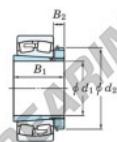

Bearing No.	Boundary dimensions (mm)				Basic load ratings (kN)		Limiting speeds (min <sup>-1</sup> )	
	d1	d2	B	r (mm)	C0	C0*	Grease lub.	Oil lub.
22234RHAK-H3134	150	310	86	4	1260	1490	1100	1500

**CARATTERISTICHE DEL PRODOTTO**

Marchio	JTEKT
N° Ean13	3616060791085
Diametro interno	150 mm
Diametro esterno	310 mm
Spessore	86 mm
Velocità limite	1100 rpm
Carico dinamico	1260 kN
Carico statico	1490 kN
Imballaggio	1

[contatto@123cuscinetti.ch](mailto:contatto@123cuscinetti.ch)