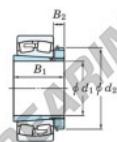

Bearing No.	Boundary dimensions (mm)				Basic load ratings (kN)		Limiting speeds (min <sup>-1</sup> )	
	d1	d2	B	r (mm)	C <sub>r</sub>	C <sub>0r</sub>	Grease lub.	Oil lub.
22234RHAK-H3134	150	310	86	4	1260	1490	1100	1500

**CARATTERISTICHE DEL PRODOTTO**

Marchio	JTEKT
N° Ean13	3616060791085
Diametro interno	150 mm
Diametro esterno	310 mm
Spessore	86 mm
Velocità limite	1100 rpm
Carico dinamico	1260 kN
Carico statico	1490 kN
Imballaggio	1