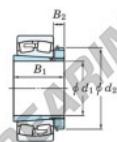

Cuscinetti orientabili a rulli
22234RHAK-H3134-JTEKT - 22234RHAK-H3134-JTEKT
<https://www.123cuscinetti.ch/cuscinetti-supporti/cuscinetti-rulli/orientabili/22234rhak-h3134-jtekt>

Boundary dimensions

Bearing No.	Boundary dimensions (mm)				Basic load ratings (kN)		Limiting speeds (min ⁻¹)	
	d1	d2	B	r (mm)	C0	C0*	Grease lub.	Oil lub.
22234RHAK-H3134	150	310	86	4	1260	1490	1100	1500

CARATTERISTICHE DEL PRODOTTO

Marchio	JTEKT
N° Ean13	3616060791085
Diametro interno	150 mm
Diametro esterno	310 mm
Spessore	86 mm
Velocità limite	1100 rpm
Carico dinamico	1260 kN
Carico statico	1490 kN
Imballaggio	1