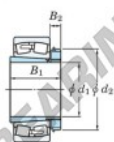

Cuscinetti orientabili a rulli 22234RZK-H3134-JTEKT - 22234RZK-H3134-JTEKT

<https://www.123cuscinetti.ch/cuscinetti-supporti/cuscinetti-rulli/orientabili/22234rzk-h3134-jtekt>

Boundary dimensions

CARATTERISTICHE DEL PRODOTTO

Marchio	JTEKT
N° Ean13	3616060791078
Diametro interno	150 mm
Diametro esterno	310 mm
Spessore	86 mm
Velocità limite	1100 rpm
Carico dinamico	1190 kN
Carico statico	1390 kN
Imballaggio	1

contatto@123cuscinetti.ch

CRT4 de Lesquin 60 Rue Du Haut De Sainghin 59273 Fretin FRANCE