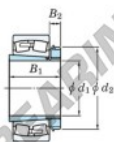

## Cuscinetti orientabili a rulli 23034RZK-H3034-JTEKT - 23034RZK-H3034-JTEKT

<https://www.123cuscinetti.ch/cuscinetti-supporti/cuscinetti-rulli/orientabili/23034rzk-h3034-jtekt>

Boundary dimensions

Bearing No.	Boundary dimensions (mm)				Basic load ratings (kN)		Limiting speeds (min.-1)	
	d1	D	B	r (mm)	Cr	Cor	Grease lub.	Oil lub.
23034RZK-H3034	150	260	67	2.1	795	1090	1700	2200

### CARATTERISTICHE DEL PRODOTTO

Marchio	JTEKT
N° Ean13	3616060791054
Diametro interno	150 mm
Diametro esterno	260 mm
Spessore	67 mm
Velocità limite	1700 rpm
Carico dinamico	795 kN
Carico statico	1090 kN
Imballaggio	1