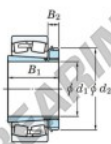

Cuscinetti orientabili a rulli 22232RK-H2332-JTEKT - 22232RK-H2332-JTEKT

<https://www.123cuscinetti.ch/cuscinetti-supporti/cuscinetti-rulli/orientabili/22232rk-h2332-jtekt>

Boundary dimensions

| Bearing No. | Boundary dimensions (mm) | | | | Basic load ratings (kN) | | Limiting speeds (min ⁻¹) | |
|---------------|--------------------------|-----|-----|--------|-------------------------|-----------------|--------------------------------------|----------|
| | d1 | D | B | r (mm) | C _r | C _{0r} | Grease lub. | Oil lub. |
| 22232RK-H2332 | 140 | 340 | 114 | 4 | 1720 | 1790 | 1100 | 1400 |

CARATTERISTICHE DEL PRODOTTO

| | |
|------------------|---------------|
| Marchio | JTEKT |
| N° Ean13 | 3616060791030 |
| Diametro interno | 140 mm |
| Diametro esterno | 340 mm |
| Spessore | 114 mm |
| Velocità limite | 1100 rpm |
| Carico dinamico | 1720 kN |
| Carico statico | 1790 kN |
| Imballaggio | 1 |