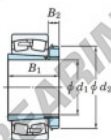

Cuscinetti orientabili a rulli 23232RK-H2332-JTEKT - 23232RK-H2332-JTEKT

<https://www.123cuscinetti.ch/cuscinetti-supporti/cuscinetti-rulli/orientabili/23232rk-h2332-jtekt>

Boundary dimensions

CARATTERISTICHE DEL PRODOTTO

Marchio	JTEKT
N° Ean13	3616060791016
Diametro interno	140 mm
Diametro esterno	290 mm
Spessore	104 mm
Velocità limite	1650 rpm
Carico dinamico	1290 kN
Carico statico	1650 kN
Imballaggio	1

contatto@123cuscinetti.ch

CRT4 de Lesquin 60 Rue Du Haut De Sainghin 59273 Fretin FRANCE