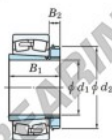

Cuscinetti orientabili a rulli
22232RHAK-H3132-JTEKT - 22232RHAK-H3132-JTEKT
<https://www.123cuscinetti.ch/cuscinetti-supporti/cuscinetti-rulli/orientabili/22232rhak-h3132-jtekt>

Boundary dimensions

Bearing No.	Bearing dimensions (mm)			Basic load ratings (kN)	Limiting speeds (min ⁻¹)		
	d1	d2	B		C0	C0R	Grease lub.
22232RHAK-H3132	140	290	80	1120	1320	1200	1600

CARATTERISTICHE DEL PRODOTTO

Marchio	JTEKT
N° Ean13	3616060791009
Diametro interno	140 mm
Diametro esterno	290 mm
Spessore	80 mm
Velocità limite	1200 rpm
Carico dinamico	1120 kN
Carico statico	1320 kN
Imballaggio	1