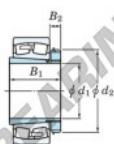

Cuscinetti orientabili a rulli 22230RK-H2330-JTEKT - 22230RK-H2330-JTEKT

<https://www.123cuscinetti.ch/cuscinetti-supporti/cuscinetti-rulli/orientabili/22230rk-h2330-jtekt>

Boundary dimensions

CARATTERISTICHE DEL PRODOTTO

Marchio	JTEKT
N° Ean13	3616060790958
Diametro interno	135 mm
Diametro esterno	320 mm
Spessore	108 mm
Velocità limite	1200 rpm
Carico dinamico	1540 kN
Carico statico	1600 kN
Imballaggio	1

contatto@123cuscinetti.ch

CRT4 de Lesquin 60 Rue Du Haut De Sainghin 59273 Fretin FRANCE