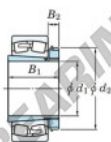

Cuscinetti orientabili a rulli 22230RZK-H3130-JTEKT - 22230RZK-H3130-JTEKT

<https://www.123cuscinetti.ch/cuscinetti-supporti/cuscinetti-rulli/orientabili/22230rzk-h3130-jtekt>

Boundary dimensions

CARATTERISTICHE DEL PRODOTTO

Marchio	JTEKT
N° Ean13	3616060790934
Diametro interno	135 mm
Diametro esterno	270 mm
Spessore	73 mm
Velocità limite	1700 rpm
Carico dinamico	1080 kN
Carico statico	1200 kN
Imballaggio	1

contatto@123cuscinetti.ch

CRT4 de Lesquin 60 Rue Du Haut De Sainghin 59273 Fretin FRANCE