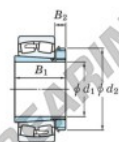

Cuscinetti orientabili a rulli 23030RZK-H3030-JTEKT - 23030RZK-H3030-JTEKT

<https://www.123cuscinetti.ch/cuscinetti-supporti/cuscinetti-rulli/orientabili/23030rzk-h3030-jtekt>

Boundary dimensions

Bearing No.	Boundary dimensions (mm)				Basic load ratings (kN)		Limiting speeds (min ⁻¹)	
	d1	D	B	r (mm)	Cr	Cor	Grease lub.	Oil lub.
23030RZK-H3030	135	225	56	2.1	579	797	1900	2500

CARATTERISTICHE DEL PRODOTTO

Marchio	JTEKT
N° Ean13	3616060790910
Diametro interno	135 mm
Diametro esterno	225 mm
Spessore	56 mm
Velocità limite	1900 rpm
Carico dinamico	579 kN
Carico statico	797 kN
Imballaggio	1