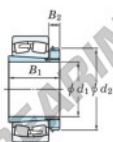

## Cuscinetti orientabili a rulli 23030RZK-H3030-JTEKT - 23030RZK-H3030-JTEKT

<https://www.123cuscinetti.ch/cuscinetti-supporti/cuscinetti-rulli/orientabili/23030rzk-h3030-jtekt>

Boundary dimensions

Bearing No.	Boundary dimensions (mm)				Basic load ratings (kN)		Limiting speeds (min <sup>-1</sup> )	
	d1	D	B	r (max)	Cr	Cor	Grease lub.	Oil lub.
23030RZK-H3030	135	225	56	2.1	579	797	1900	2500

### CARATTERISTICHE DEL PRODOTTO

Marchio	JTEKT
N° Ean13	3616060790910
Diametro interno	135 mm
Diametro esterno	225 mm
Spessore	56 mm
Velocità limite	1900 rpm
Carico dinamico	579 kN
Carico statico	797 kN
Imballaggio	1