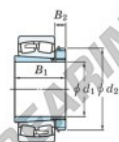

Cuscinetti orientabili a rulli 23030RZK-H3030-JTEKT - 23030RZK-H3030-JTEKT

<https://www.123cuscinetti.ch/cuscinetti-supporti/cuscinetti-rulli/orientabili/23030rzk-h3030-jtekt>

Boundary dimensions

Bearing No.	Boundary dimensions (mm)				Basic load ratings (kN)		Limiting speeds (min ⁻¹)	
	d1	D	B	r (max)	Cr	Cor	Grease lub.	Oil lub.
23030RZK-H3030	135	225	56	2.1	579	797	1900	2500

CARATTERISTICHE DEL PRODOTTO

Marchio	JTEKT
N° Ean13	3616060790910
Diametro interno	135 mm
Diametro esterno	225 mm
Spessore	56 mm
Velocità limite	1900 rpm
Carico dinamico	579 kN
Carico statico	797 kN
Imballaggio	1