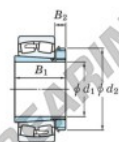

## Cuscinetti orientabili a rulli 23030RZK-H3030-JTEKT - 23030RZK-H3030-JTEKT

<https://www.123cuscinetti.ch/cuscinetti-supporti/cuscinetti-rulli/orientabili/23030rzk-h3030-jtekt>

Boundary dimensions

Bearing No.	Boundary dimensions (mm)				Basic load ratings (kN)		Limiting speeds (min <sup>-1</sup> )	
	d1	D	B	r (mm)	Cr	Cor	Grease lub.	Oil lub.
23030RZK-H3030	135	225	56	2.1	579	797	1900	2500

### CARATTERISTICHE DEL PRODOTTO

Marchio	JTEKT
N° Ean13	3616060790910
Diametro interno	135 mm
Diametro esterno	225 mm
Spessore	56 mm
Velocità limite	1900 rpm
Carico dinamico	579 kN
Carico statico	797 kN
Imballaggio	1