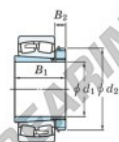

Cuscinetti orientabili a rulli 23030RZK-H3030-JTEKT - 23030RZK-H3030-JTEKT

<https://www.123cuscinetti.ch/cuscinetti-supporti/cuscinetti-rulli/orientabili/23030rzk-h3030-jtekt>

Boundary dimensions

| Bearing No. | Boundary dimensions (mm) | | | | Basic load ratings (kN) | | Limiting speeds (min ⁻¹) | |
|----------------|--------------------------|-----|----|---------|-------------------------|-----|--------------------------------------|----------|
| | d1 | D | B | r (max) | Cr | Cor | Grease lub. | Oil lub. |
| 23030RZK-H3030 | 135 | 225 | 56 | 2.1 | 579 | 797 | 1900 | 2500 |

CARATTERISTICHE DEL PRODOTTO

| | |
|------------------|---------------|
| Marchio | JTEKT |
| N° Ean13 | 3616060790910 |
| Diametro interno | 135 mm |
| Diametro esterno | 225 mm |
| Spessore | 56 mm |
| Velocità limite | 1900 rpm |
| Carico dinamico | 579 kN |
| Carico statico | 797 kN |
| Imballaggio | 1 |