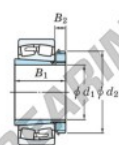

## Cuscinetti orientabili a rulli 23030RZK-H3030-JTEKT - 23030RZK-H3030-JTEKT

<https://www.123cuscinetti.ch/cuscinetti-supporti/cuscinetti-rulli/orientabili/23030rzk-h3030-jtekt>

Boundary dimensions

Bearing No.	Boundary dimensions (mm)				Basic load ratings (kN)		Limiting speeds (min <sup>-1</sup> )	
	d1	D	B	r (max)	Cr	Cor	Grease lub.	Oil lub.
23030RZK-H3030	135	225	56	2.1	579	797	1900	2500

### CARATTERISTICHE DEL PRODOTTO

Marchio	JTEKT
N° Ean13	3616060790910
Diametro interno	135 mm
Diametro esterno	225 mm
Spessore	56 mm
Velocità limite	1900 rpm
Carico dinamico	579 kN
Carico statico	797 kN
Imballaggio	1