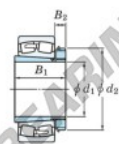

## Cuscinetti orientabili a rulli 23030RZK-H3030-JTEKT - 23030RZK-H3030-JTEKT

<https://www.123cuscinetti.ch/cuscinetti-supporti/cuscinetti-rulli/orientabili/23030rzk-h3030-jtekt>

Boundary dimensions

Bearing No.	Boundary dimensions (mm)				Basic load ratings (kN)		Limiting speeds (min <sup>-1</sup> )	
	d1	D	B	r (max)	Cr	Cor	Grease lub.	Oil lub.
23030RZK-H3030	135	225	56	2.1	579	797	1900	2500

### CARATTERISTICHE DEL PRODOTTO

Marchio	JTEKT
N° Ean13	3616060790910
Diametro interno	135 mm
Diametro esterno	225 mm
Spessore	56 mm
Velocità limite	1900 rpm
Carico dinamico	579 kN
Carico statico	797 kN
Imballaggio	1