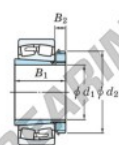

Cuscinetti orientabili a rulli 23030RZK-H3030-JTEKT - 23030RZK-H3030-JTEKT

<https://www.123cuscinetti.ch/cuscinetti-supporti/cuscinetti-rulli/orientabili/23030rzk-h3030-jtekt>

Boundary dimensions

Bearing No.	Boundary dimensions (mm)				Basic load ratings (kN)		Limiting speeds (min ⁻¹)	
	d1	D	B	r (max)	Cr	Cor	Grease lub.	Oil lub.
23030RZK-H3030	135	225	56	2.1	579	797	1900	2500

CARATTERISTICHE DEL PRODOTTO

Marchio	JTEKT
N° Ean13	3616060790910
Diametro interno	135 mm
Diametro esterno	225 mm
Spessore	56 mm
Velocità limite	1900 rpm
Carico dinamico	579 kN
Carico statico	797 kN
Imballaggio	1