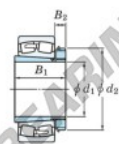

Cuscinetti orientabili a rulli 23030RZK-H3030-JTEKT - 23030RZK-H3030-JTEKT

<https://www.123cuscinetti.ch/cuscinetti-supporti/cuscinetti-rulli/orientabili/23030rzk-h3030-jtekt>

Boundary dimensions

Bearing No.	Boundary dimensions (mm)				Basic load ratings (kN)		Limiting speeds (min ⁻¹)	
	d1	D	B	r (max)	Cr	Cor	Grease lub.	Oil lub.
23030RZK-H3030	135	225	56	2.1	579	797	1900	2500

CARATTERISTICHE DEL PRODOTTO

Marchio	JTEKT
N° Ean13	3616060790910
Diametro interno	135 mm
Diametro esterno	225 mm
Spessore	56 mm
Velocità limite	1900 rpm
Carico dinamico	579 kN
Carico statico	797 kN
Imballaggio	1