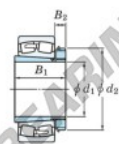

Cuscinetti orientabili a rulli 23030RZK-H3030-JTEKT - 23030RZK-H3030-JTEKT

<https://www.123cuscinetti.ch/cuscinetti-supporti/cuscinetti-rulli/orientabili/23030rzk-h3030-jtekt>

Boundary dimensions

Bearing No.	Boundary dimensions (mm)				Basic load ratings (kN)		Limiting speeds (min ⁻¹)	
	d1	D	B	r (mm)	Cr	Cor	Grease lub.	Oil lub.
23030RZK-H3030	135	225	56	2.1	579	797	1900	2500

CARATTERISTICHE DEL PRODOTTO

Marchio	JTEKT
N° Ean13	3616060790910
Diametro interno	135 mm
Diametro esterno	225 mm
Spessore	56 mm
Velocità limite	1900 rpm
Carico dinamico	579 kN
Carico statico	797 kN
Imballaggio	1