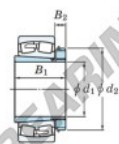

Cuscinetti orientabili a rulli 23030RZK-H3030-JTEKT - 23030RZK-H3030-JTEKT

<https://www.123cuscinetti.ch/cuscinetti-supporti/cuscinetti-rulli/orientabili/23030rzk-h3030-jtekt>

Boundary dimensions

| Bearing No. | Boundary dimensions (mm) | | | | Basic load ratings (kN) | | Limiting speeds (min ⁻¹) | |
|----------------|--------------------------|-----|----|---------|-------------------------|-----|--------------------------------------|----------|
| | d1 | D | B | r (max) | Cr | Cor | Grease lub. | Oil lub. |
| 23030RZK-H3030 | 135 | 225 | 56 | 2.1 | 579 | 797 | 1900 | 2500 |

CARATTERISTICHE DEL PRODOTTO

| | |
|------------------|---------------|
| Marchio | JTEKT |
| N° Ean13 | 3616060790910 |
| Diametro interno | 135 mm |
| Diametro esterno | 225 mm |
| Spessore | 56 mm |
| Velocità limite | 1900 rpm |
| Carico dinamico | 579 kN |
| Carico statico | 797 kN |
| Imballaggio | 1 |