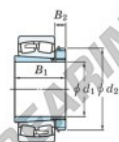

## Cuscinetti orientabili a rulli 23030RZK-H3030-JTEKT - 23030RZK-H3030-JTEKT

<https://www.123cuscinetti.ch/cuscinetti-supporti/cuscinetti-rulli/orientabili/23030rzk-h3030-jtekt>

Boundary dimensions

Bearing No.	Boundary dimensions (mm)				Basic load ratings (kN)		Limiting speeds (min <sup>-1</sup> )	
	d1	D	B	r (max)	Cr	Cor	Grease lub.	Oil lub.
23030RZK-H3030	135	225	56	2.1	579	797	1900	2500

### CARATTERISTICHE DEL PRODOTTO

Marchio	JTEKT
N° Ean13	3616060790910
Diametro interno	135 mm
Diametro esterno	225 mm
Spessore	56 mm
Velocità limite	1900 rpm
Carico dinamico	579 kN
Carico statico	797 kN
Imballaggio	1