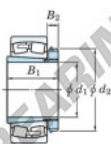

Cuscinetti orientabili a rulli 22228RZK-H3128-JTEKT - 22228RZK-H3128-JTEKT

<https://www.123cuscinetti.ch/cuscinetti-supporti/cuscinetti-rulli/orientabili/22228rzk-h3128-jtekt>

Boundary dimensions

Bearing No.	Boundary dimensions (mm)				Basic load ratings (kN)		Limiting speeds (min ⁻¹)		
	d1	D	B	b	Cr	Cor	Grease lub.	Oil lub.	
22228RZK-H3128	125	250	68	3	947	1030	1800	2300	

CARATTERISTICHE DEL PRODOTTO

Marchio	JTEKT
N° Ean13	3616060790880
Diametro interno	125 mm
Diametro esterno	250 mm
Spessore	68 mm
Velocità limite	1800 rpm
Carico dinamico	947 kN
Carico statico	1030 kN
Imballaggio	1