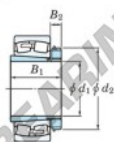

Cuscinetti orientabili a rulli 23128RZK-H3128-JTEKT - 23128RZK-H3128-JTEKT

<https://www.123cuscinetti.ch/cuscinetti-supporti/cuscinetti-rulli/orientabili/23128rzk-h3128-jtekt>

Boundary dimensions

Bearing No.	Boundary dimensions (mm)				Basic load ratings (kN)		Limiting speeds (min./1)	
	d1	d2	B	B2	Cr	Cor	Grease lub.	Oil lub.
23128RZK-H3128	115	225	93	4	1310	1340	1700	2200

CARATTERISTICHE DEL PRODOTTO

Marchio	JTEKT
N° Ean13	3616060790873
Diametro interno	125 mm
Diametro esterno	225 mm
Spessore	68 mm
Velocità limite	1900 rpm
Carico dinamico	710 kN
Carico statico	940 kN
Imballaggio	1