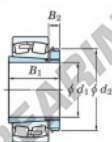

Cuscinetti orientabili a rulli
22324RZK-H2324X-JTEKT - 22324RZK-H2324X-JTEKT
<https://www.123cuscinetti.ch/cuscinetti-supporti/cuscinetti-rulli/orientabili/22324rzk-h2324x-jtekt>

Boundary dimensions

CARATTERISTICHE DEL PRODOTTO

Marchio	JTEKT
N° Ean13	3616060790750
Diametro interno	110 mm
Diametro esterno	260 mm
Spessore	86 mm
Velocità limite	1800 rpm
Carico dinamico	1120 kN
Carico statico	1130 kN
Imballaggio	1

contatto@123cuscinetti.ch

CRT4 de Lesquin 60 Rue Du Haut De Sainghin 59273 Fretin FRANCE