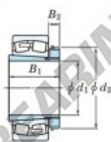

Cuscinetti orientabili a rulli
23024RZK-H3024X-JTEKT - 23024RZK-H3024X-JTEKT
<https://www.123cuscinetti.ch/cuscinetti-supporti/cuscinetti-rulli/orientabili/23024rzk-h3024x-jtekt>

Boundary dimensions

Bearing No.	Boundary dimensions (mm)				Basic load ratings (kN)		Limiting speeds (min ⁻¹)	
	d1	D	B	rim	C ₀	C _{0P}	Grease lub.	Oil lub.
23024RZK-H3024X	110	180	46	2	394	524	2300	3200

CARATTERISTICHE DEL PRODOTTO

Marchio	JTEKT
N° Ean13	3616060789877
Diametro interno	110 mm
Diametro esterno	180 mm
Spessore	46 mm
Velocità limite	2300 rpm
Carico dinamico	394 kN
Carico statico	524 kN
Imballaggio	1