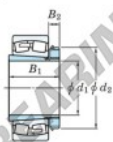

Cuscinetti orientabili a rulli
23024RZK-H3024X-JTEKT - 23024RZK-H3024X-JTEKT
<https://www.123cuscinetti.ch/cuscinetti-supporti/cuscinetti-rulli/orientabili/23024rzk-h3024x-jtekt>

Boundary dimensions

| Bearing No. | Boundary dimensions (mm) | | | | Basic load ratings (kN) | | Limiting speeds (min-1) | |
|-----------------|--------------------------|-----|----|-----|-------------------------|-----------------|-------------------------|----------|
| | d1 | D | B | rim | C ₀ | C _{0P} | Grease lub. | Oil lub. |
| 23024RZK-H3024X | 110 | 180 | 46 | 2 | 394 | 524 | 2300 | 3200 |

CARATTERISTICHE DEL PRODOTTO

| | |
|------------------|---------------|
| Marchio | JTEKT |
| N° Ean13 | 3616060789877 |
| Diametro interno | 110 mm |
| Diametro esterno | 180 mm |
| Spessore | 46 mm |
| Velocità limite | 2300 rpm |
| Carico dinamico | 394 kN |
| Carico statico | 524 kN |
| Imballaggio | 1 |