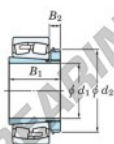

Cuscinetti orientabili a rulli
22322RZK-H2322X-JTEKT - 22322RZK-H2322X-JTEKT
<https://www.123cuscinetti.ch/cuscinetti-supporti/cuscinetti-rulli/orientabili/22322rzk-h2322x-jtekt>

Boundary dimensions

Bearing No.	Bearing dimensions (mm)			Basic load ratings (kN)		Limiting speeds (min ⁻¹)		
	d1	d2	B	C _r	C _{0r}	Grease lub.	Oil lub.	
22322RZK+H2322X	100	240	80	3	1040	1040	1900	2800

CARATTERISTICHE DEL PRODOTTO

Marchio	JTEKT
N° Ean13	3616060789860
Diametro interno	100 mm
Diametro interno	3.937" inch
Diametro esterno	240 mm
Diametro esterno	9.449" inch
Spessore	80 mm
Spessore	3.15" inch
Velocità limite	1900 rpm
Carico dinamico	1040 kN
Carico statico	1040 kN
Imballaggio	1