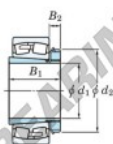

Cuscinetti orientabili a rulli
22322RZK-H2322X-JTEKT - 22322RZK-H2322X-JTEKT
<https://www.123cuscinetti.ch/cuscinetti-supporti/cuscinetti-rulli/orientabili/22322rzk-h2322x-jtekt>

Boundary dimensions

CARATTERISTICHE DEL PRODOTTO

Marchio	JTEKT
N° Ean13	3616060789860
Diametro interno	100 mm
Diametro esterno	240 mm
Spessore	80 mm
Velocità limite	1900 rpm
Carico dinamico	1040 kN
Carico statico	1040 kN
Imballaggio	1

contatto@123cuscinetti.ch

CRT4 de Lesquin 60 Rue Du Haut De Sainghin 59273 Fretin FRANCE