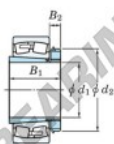

Cuscinetti orientabili a rulli
22320RZK-H2320X-JTEKT - 22320RZK-H2320X-JTEKT
<https://www.123cuscinetti.ch/cuscinetti-supporti/cuscinetti-rulli/orientabili/22320rzk-h2320x-jtekt>

Boundary dimensions

CARATTERISTICHE DEL PRODOTTO

Marchio	JTEKT
N° Ean13	3616060789808
Diametro interno	90 mm
Diametro esterno	215 mm
Spessore	73 mm
Velocità limite	2200 rpm
Carico dinamico	875 kN
Carico statico	877 kN
Imballaggio	1

contatto@123cuscinetti.ch

CRT4 de Lesquin 60 Rue Du Haut De Sainghin 59273 Fretin FRANCE