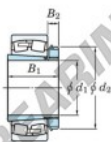

Cuscinetti orientabili a rulli
23220RZK-H2320X-JTEKT - 23220RZK-H2320X-JTEKT
<https://www.123cuscinetti.ch/cuscinetti-supporti/cuscinetti-rulli/orientabili/23220rzk-h2320x-jtekt>

Boundary dimensions

CARATTERISTICHE DEL PRODOTTO

Marchio	JTEKT
N° Ean13	3616060789785
Diametro interno	90 mm
Diametro esterno	180 mm
Spessore	60.3 mm
Velocità limite	2600 rpm
Carico dinamico	533 kN
Carico statico	629 kN
Imballaggio	1

contatto@123cuscinetti.ch

CRT4 de Lesquin 60 Rue Du Haut De Sainghin 59273 Fretin FRANCE