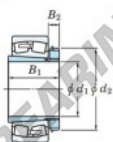

Cuscinetti orientabili a rulli 22220RZK-H320X-JTEKT - 22220RZK-H320X-JTEKT

<https://www.123cuscinetti.ch/cuscinetti-supporti/cuscinetti-rulli/orientabili/22220rzk-h320x-jtekt>

Boundary dimensions

Bearing No.	Boundary dimensions (mm)			Basic load ratings (kN)		Limiting speeds (min./l)		
	d1	B	r (mm)	C _r	C _{0r}	Grease Lub.	Oil Lub.	
22220RZK-H320X	90	180	46	2.1	470	481	2600	3400

CARATTERISTICHE DEL PRODOTTO

Marchio	JTEKT
N° Ean13	3616060789778
Diametro interno	90 mm
Diametro esterno	180 mm
Spessore	46 mm
Velocità limite	2600 rpm
Carico dinamico	470 kN
Carico statico	481 kN
Imballaggio	1