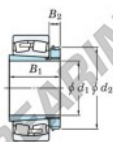

Cuscinetti orientabili a rulli 22219RZK-H319X-JTEKT - 22219RZK-H319X-JTEKT

<https://www.123cuscinetti.ch/cuscinetti-supporti/cuscinetti-rulli/orientabili/22219rzk-h319x-jtekt>

Boundary dimensions

Bearing No.	Boundary dimensions (mm)			Basic load ratings (kN)		Limiting speeds (min ⁻¹)		
	d1	D	B	Cr	Cor	Grease lub.	Oil lub.	
22219RZK-H319X	85	170	43	2.1	417	422	2800	3600

CARATTERISTICHE DEL PRODOTTO

Marchio	JTEKT
N° Ean13	3616060789730
Diametro interno	85 mm
Diametro esterno	170 mm
Spessore	43 mm
Velocità limite	2800 rpm
Carico dinamico	417 kN
Carico statico	422 kN
Imballaggio	1