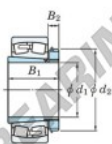

Cuscinetti orientabili a rulli
22318RZK-H2318X-JTEKT - 22318RZK-H2318X-JTEKT
<https://www.123cuscinetti.ch/cuscinetti-supporti/cuscinetti-rulli/orientabili/22318rzk-h2318x-jtekt>

Boundary dimensions

Bearing No.	Boundary dimensions (mm)				Basic load ratings (kN)		Limiting speeds (min ⁻¹)	
	d1	D	B	r (max)	Cr	C0r	Grease lub.	Oil lub.
22318RZK-H2318X	80	190	64	3	672	662	2600	2400

CARATTERISTICHE DEL PRODOTTO

Marchio	JTEKT
N° Ean13	3616060789723
Diametro interno	80 mm
Diametro esterno	190 mm
Spessore	64 mm
Velocità limite	2600 rpm
Carico dinamico	672 kN
Carico statico	662 kN
Imballaggio	1