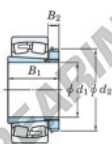

Cuscinetti orientabili a rulli 21213RZK-H313X-JTEKT - 21213RZK-H313X-JTEKT

<https://www.123cuscinetti.ch/cuscinetti-supporti/cuscinetti-rulli/orientabili/21213rzk-h313x-jtekt>

Boundary dimensions

Bearing No.	Boundary dimensions (mm)			Basic load ratings (kN)			Limiting speeds (min ⁻¹)	
	d1	D	B	C _r	C _{0r}	Grease lub.	Oil lub.	
21213RZK-H313X	60	140	33	242	232	3600	4700	

CARATTERISTICHE DEL PRODOTTO

Marchio	JTEKT
N° Ean13	3616060789570
Diametro interno	60 mm
Diametro esterno	140 mm
Spessore	33 mm
Velocità limite	3600 rpm
Carico dinamico	242 kN
Carico statico	232 kN
Imballaggio	1