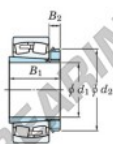

Cuscinetti orientabili a rulli 22211RZK-H311X-JTEKT - 22211RZK-H311X-JTEKT

<https://www.123cuscinetti.ch/cuscinetti-supporti/cuscinetti-rulli/orientabili/22211rzk-h311x-jtekt>

Boundary dimensions

Bearing No.	Boundary dimensions (mm)			Basic load ratings (kN)	Limiting speeds (min ⁻¹)		
	d1	D	B		Cr	CGr	Grease lub.
22211RZK-H311X	50	100	25	154	144	4700	6300

CARATTERISTICHE DEL PRODOTTO

Marchio	JTEKT
N° Ean13	3616060789495
Diametro interno	50 mm
Diametro esterno	100 mm
Spessore	25 mm
Velocità limite	4700 rpm
Carico dinamico	154 kN
Carico statico	144 kN
Imballaggio	1
Standard	Nessuno standard