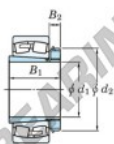

Cuscinetti orientabili a rulli
22310RZK-H2310X-JTEKT - 22310RZK-H2310X-JTEKT
<https://www.123cuscinetti.ch/cuscinetti-supporti/cuscinetti-rulli/orientabili/22310rzk-h2310x-jtekt>

Boundary dimensions

CARATTERISTICHE DEL PRODOTTO

Marchio	JTEKT
N° Ean13	3616060789488
Diametro interno	45 mm
Diametro interno	1.772" inch
Diametro esterno	110 mm
Diametro esterno	4.331" inch
Spessore	40 mm
Spessore	1.575" inch
Velocità limite	4500 rpm
Carico dinamico	255 kN
Carico statico	237 kN
Imballaggio	1

contatto@123cuscinetti.ch

CRT4 de Lesquin 60 Rue Du Haut De Sainghin 59273 Fretin FRANCE