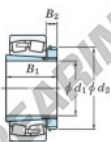

Cuscinetti orientabili a rulli 21309RZK-H309X-JTEKT - 21309RZK-H309X-JTEKT

<https://www.123cuscinetti.ch/cuscinetti-supporti/cuscinetti-rulli/orientabili/21309rzk-h309x-jtekt>

Boundary dimensions

CARATTERISTICHE DEL PRODOTTO

Marchio	JTEKT
N° Ean13	3616060789440
Diametro interno	40 mm
Diametro esterno	100 mm
Spessore	25 mm
Velocità limite	5000 rpm
Carico dinamico	132 kN
Carico statico	124 kN
Imballaggio	1

contatto@123cuscinetti.ch

CRT4 de Lesquin 60 Rue Du Haut De Sainghin 59273 Fretin FRANCE