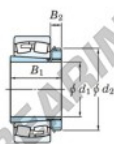

## Cuscinetti orientabili a rulli 22208RZK-H308X-JTEKT - 22208RZK-H308X-JTEKT

<https://www.123cuscinetti.ch/cuscinetti-supporti/cuscinetti-rulli/orientabili/22208rzk-h308x-jtekt>

Boundary dimensions

Bearing No.	Boundary dimensions (mm)				Basic load ratings (kN)		Limiting speeds (min <sup>-1</sup> )	
	d1	D	B	b (mm)	Cr	C0r	Grease lub.	Oil lub.
22208RZK-H308X	35	80	23	1.1	114	102	6200	8300

### CARATTERISTICHE DEL PRODOTTO

Marchio	JTEKT
N° Ean13	3616060789396
Diametro interno	35 mm
Diametro esterno	80 mm
Spessore	23 mm
Velocità limite	6200 rpm
Carico dinamico	114 kN
Carico statico	102 kN
Imballaggio	1