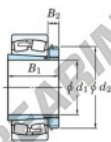

Cuscinetti orientabili a rulli 21307RZK-H307X-JTEKT - 21307RZK-H307X-JTEKT

<https://www.123cuscinetti.ch/cuscinetti-supporti/cuscinetti-rulli/orientabili/21307rzk-h307x-jtekt>

Boundary dimensions

Bearing No.	Boundary dimensions (mm)				Basic load ratings (kN)		Limiting speeds (min-1)	
	d1	D	B	r (mm)	Cr	C0r	Grease lub.	Oil lub.
21307RZK-H307X	30	80	21	1.5	86.8	75.8	6200	8300

CARATTERISTICHE DEL PRODOTTO

Marchio	JTEKT
N° Ean13	3616060789389
Diametro interno	30 mm
Diametro esterno	80 mm
Spessore	21 mm
Velocità limite	6200 rpm
Carico dinamico	86.8 kN
Carico statico	75.8 kN
Imballaggio	1